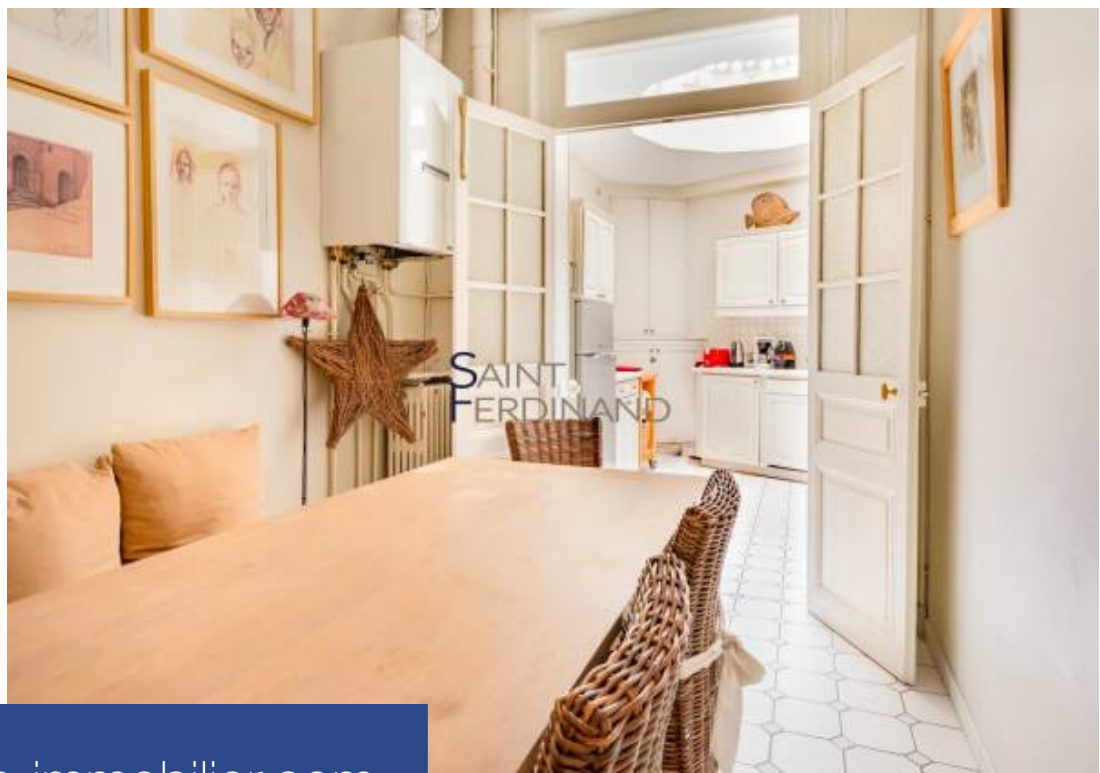

www.residences-immobilier.com