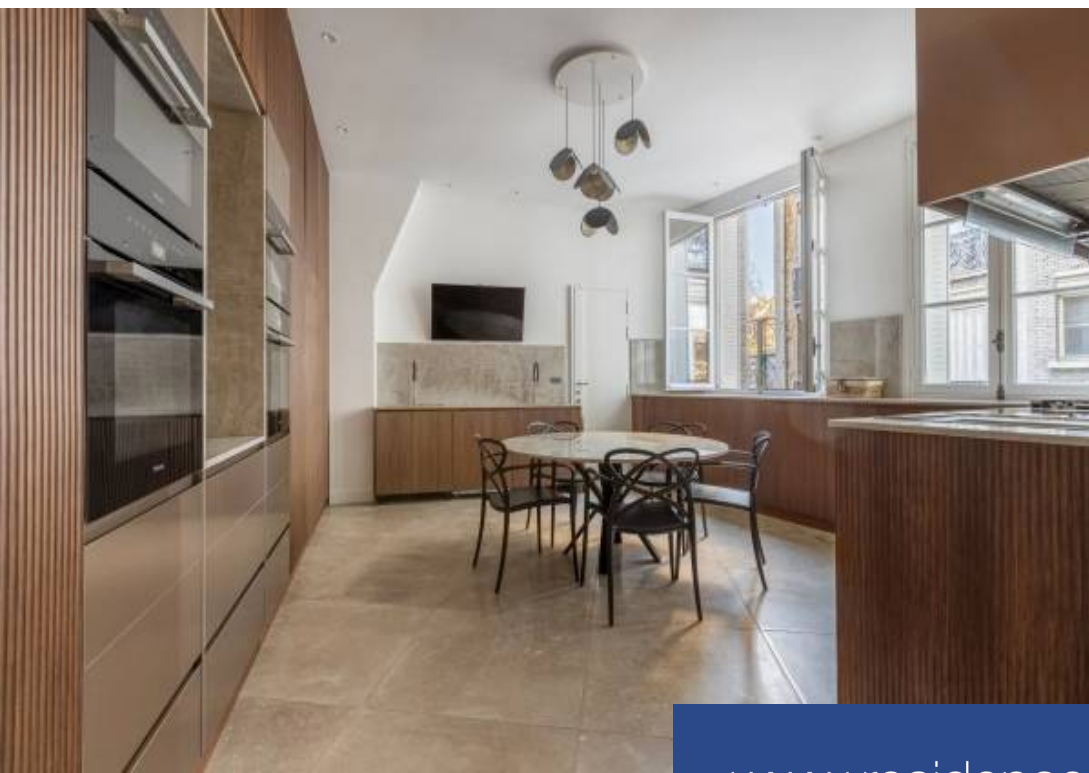

www.residences-immobilier.com