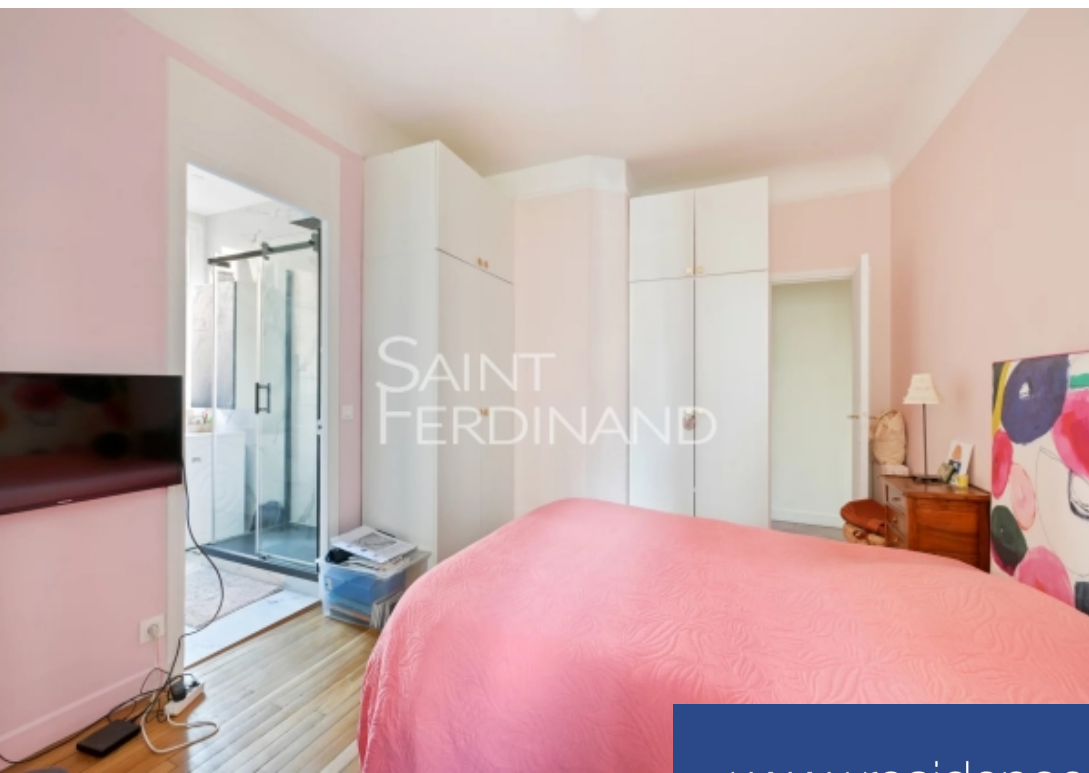

www.residences-immobilier.com