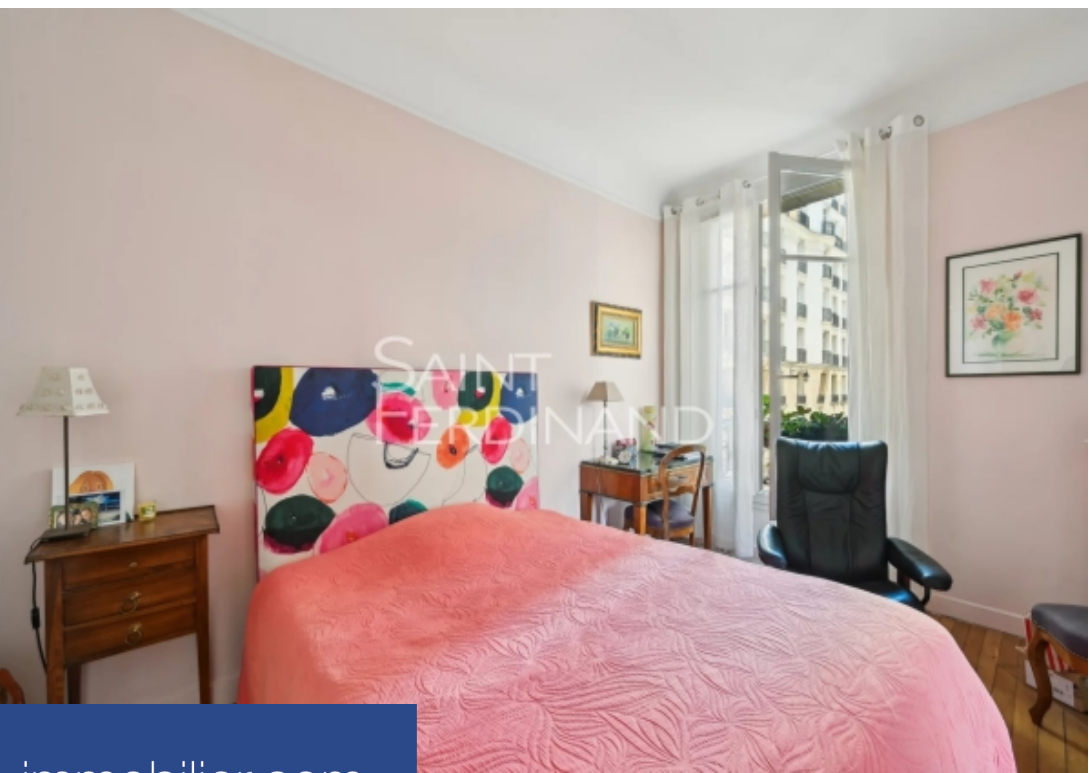

www.residences-immobilier.com