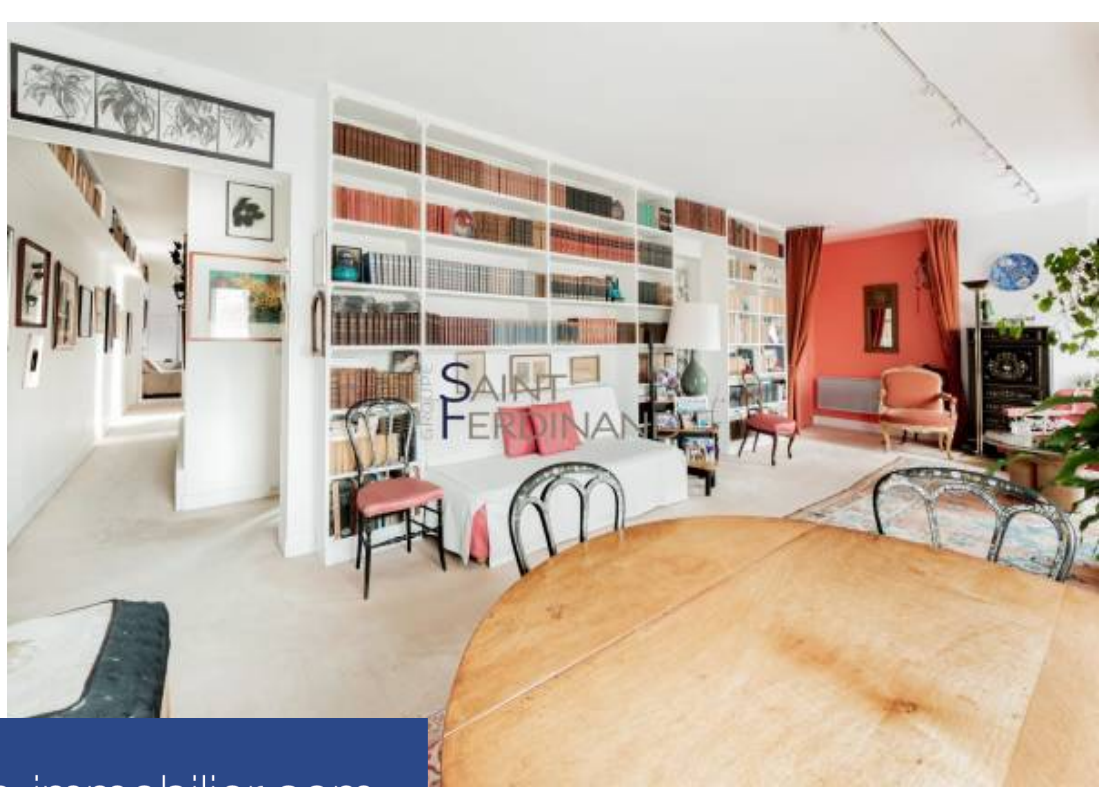

www.residences-immobilier.com