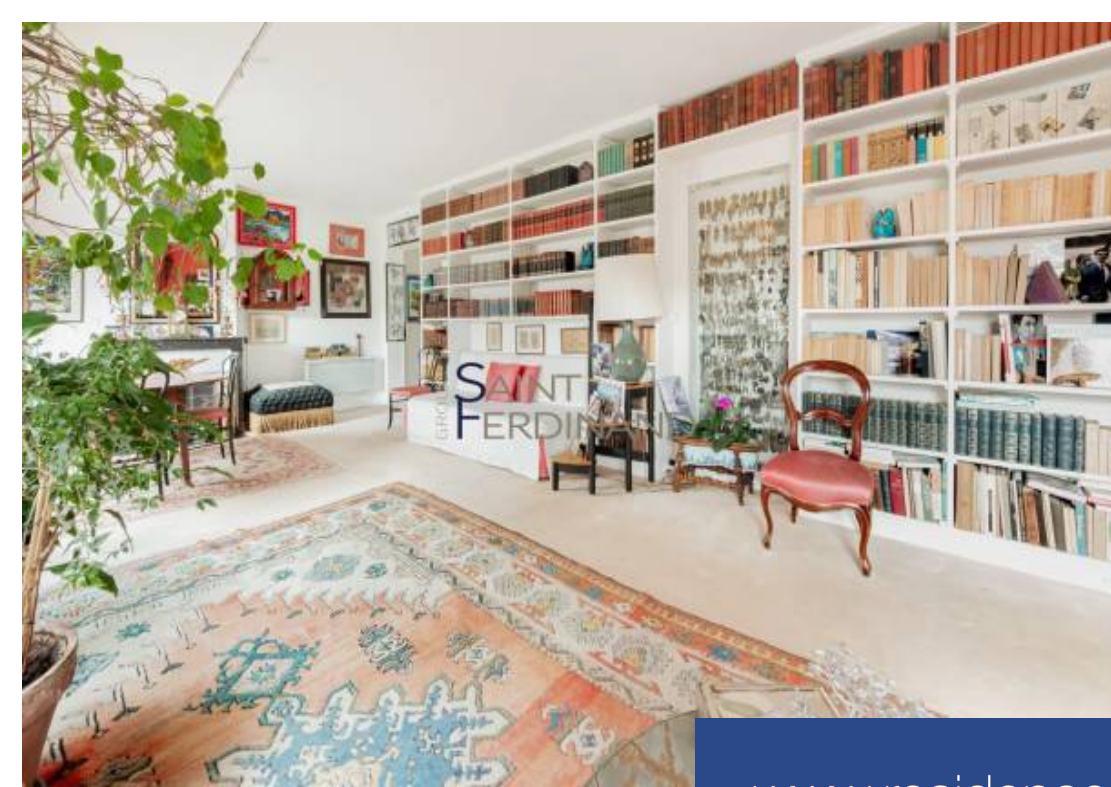

www.residences-immobilier.com