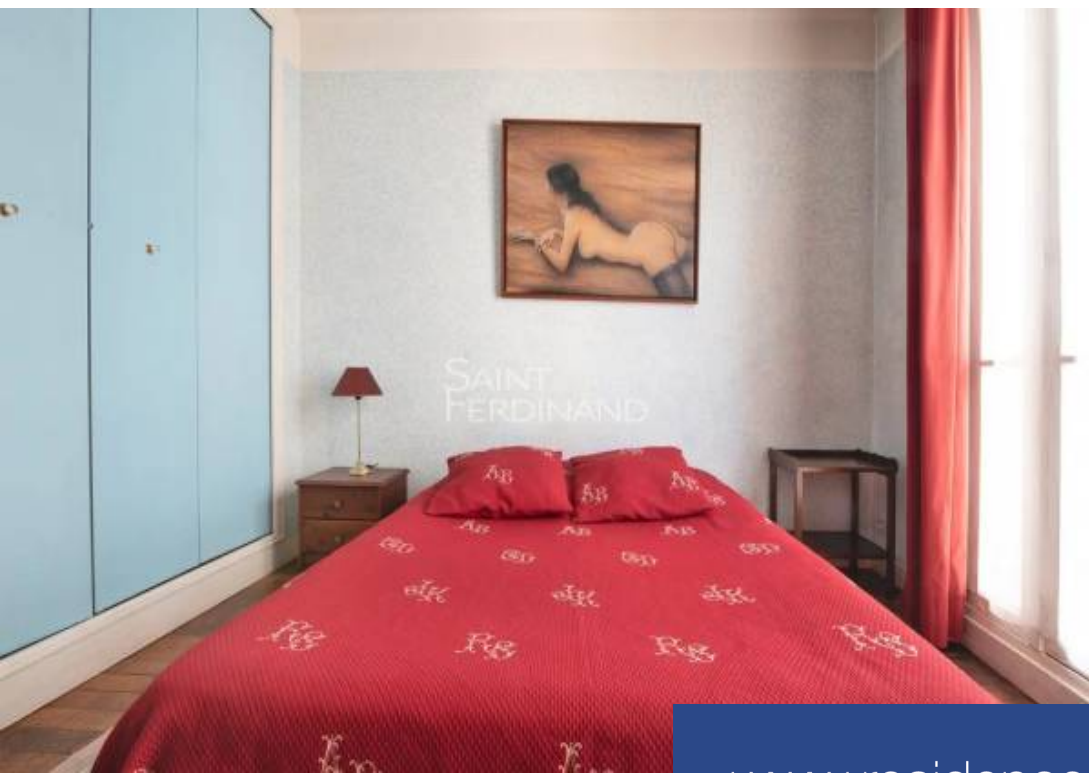

www.residences-immobilier.com