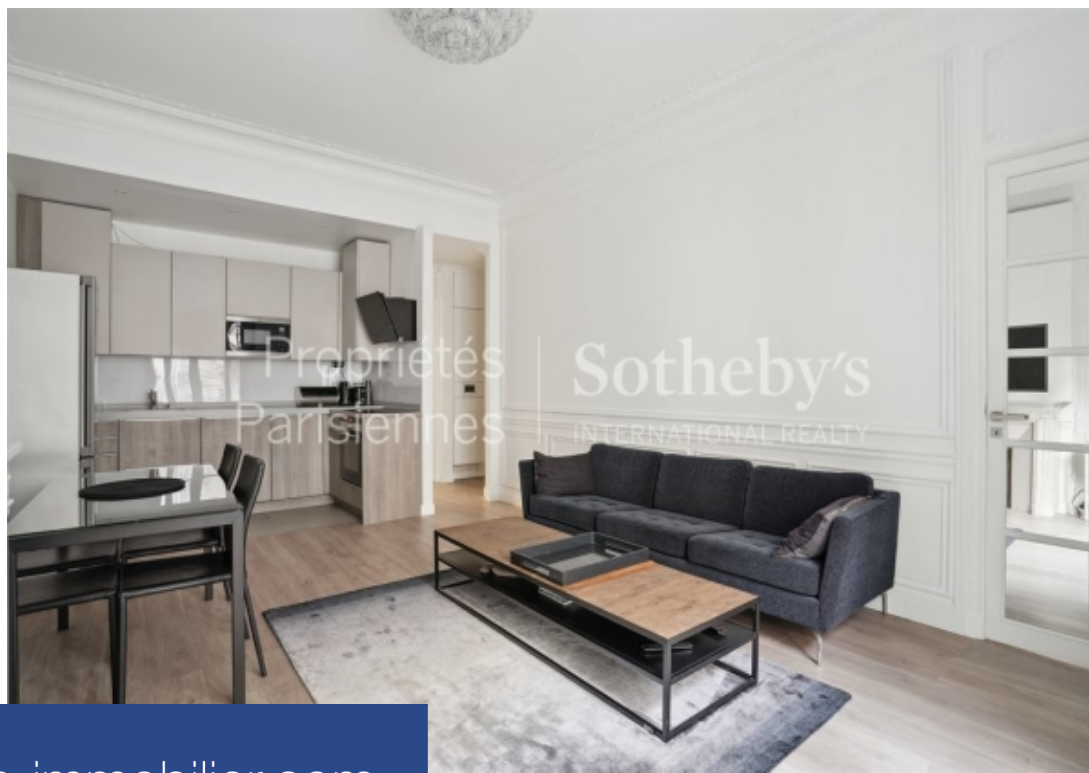

Propriétés | Sotheby's
Parisiennes | INTERNATIONAL REALTY

www.residences-immobilier.com