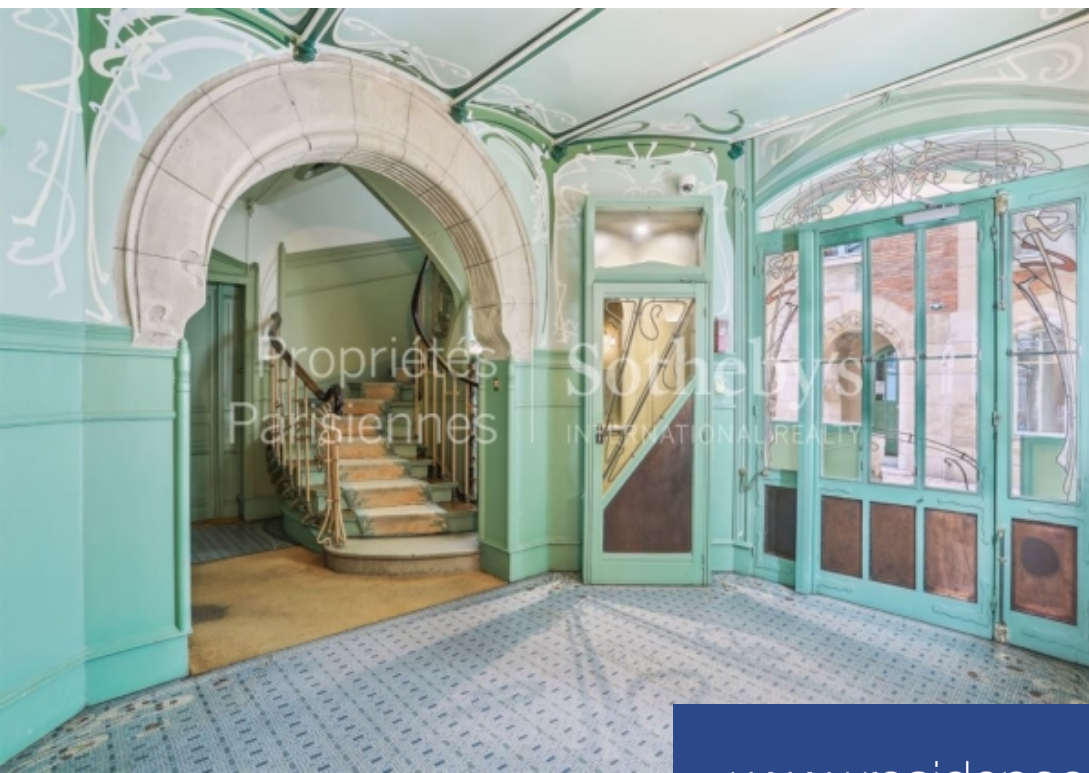

www.residences-immobilier.com