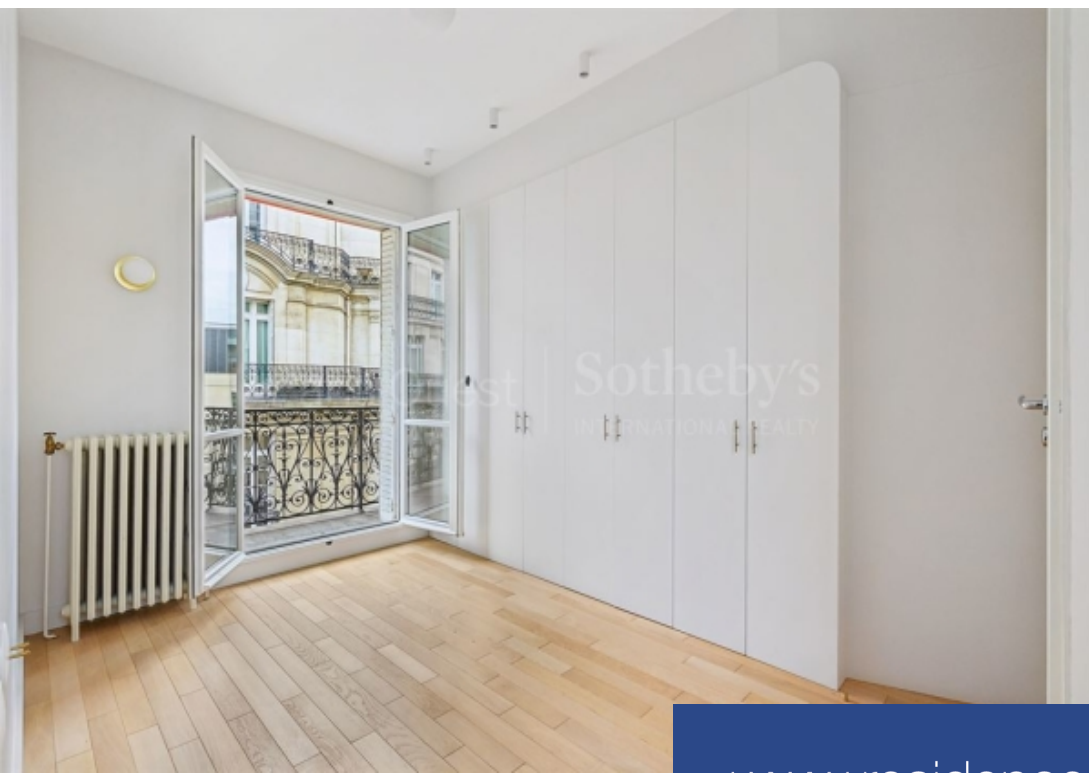

www.residences-immobilier.com