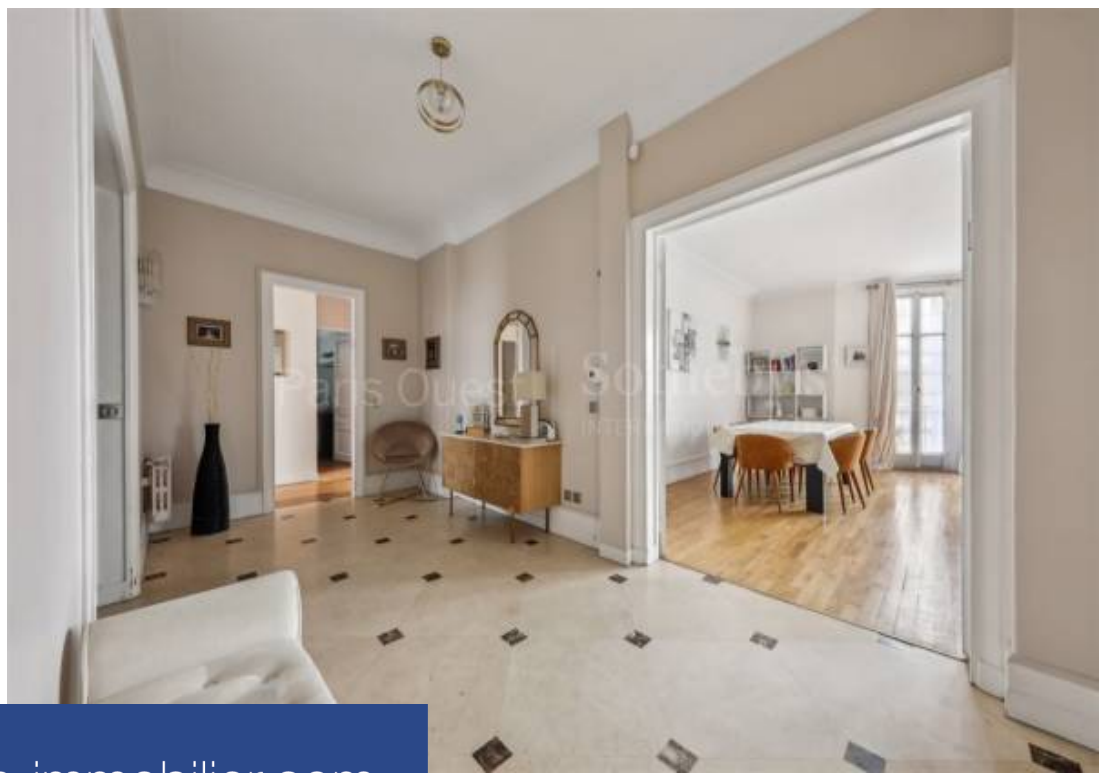

www.residences-immobilier.com