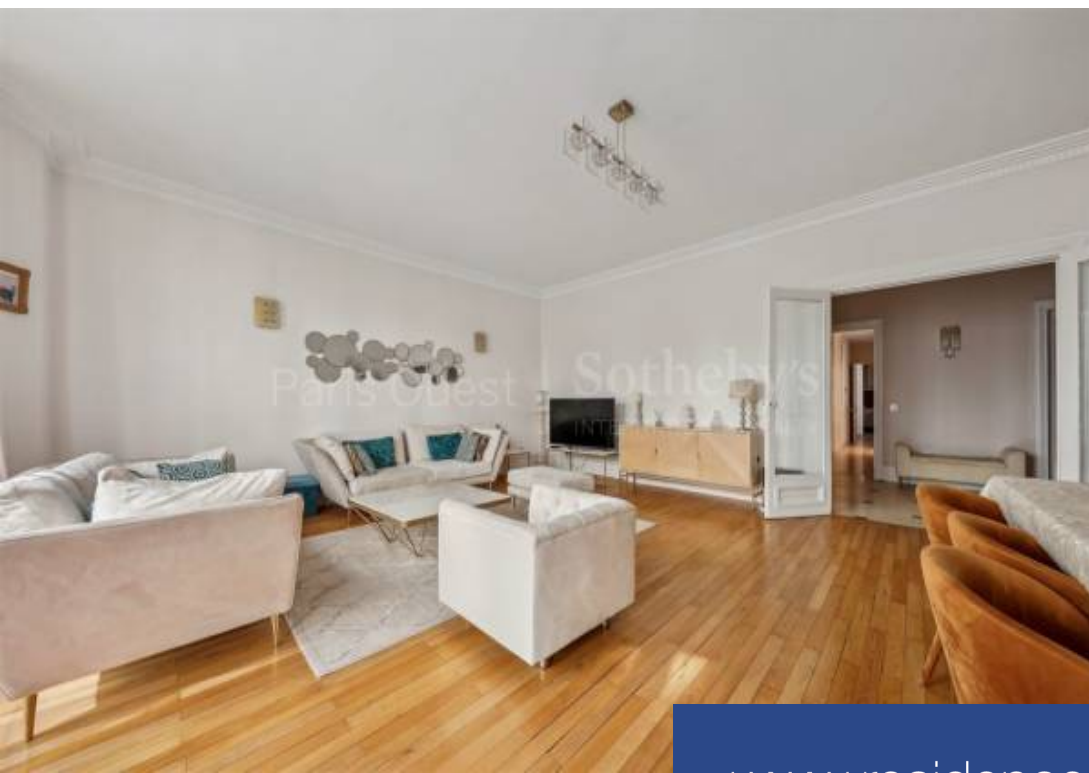

www.residences-immobilier.com