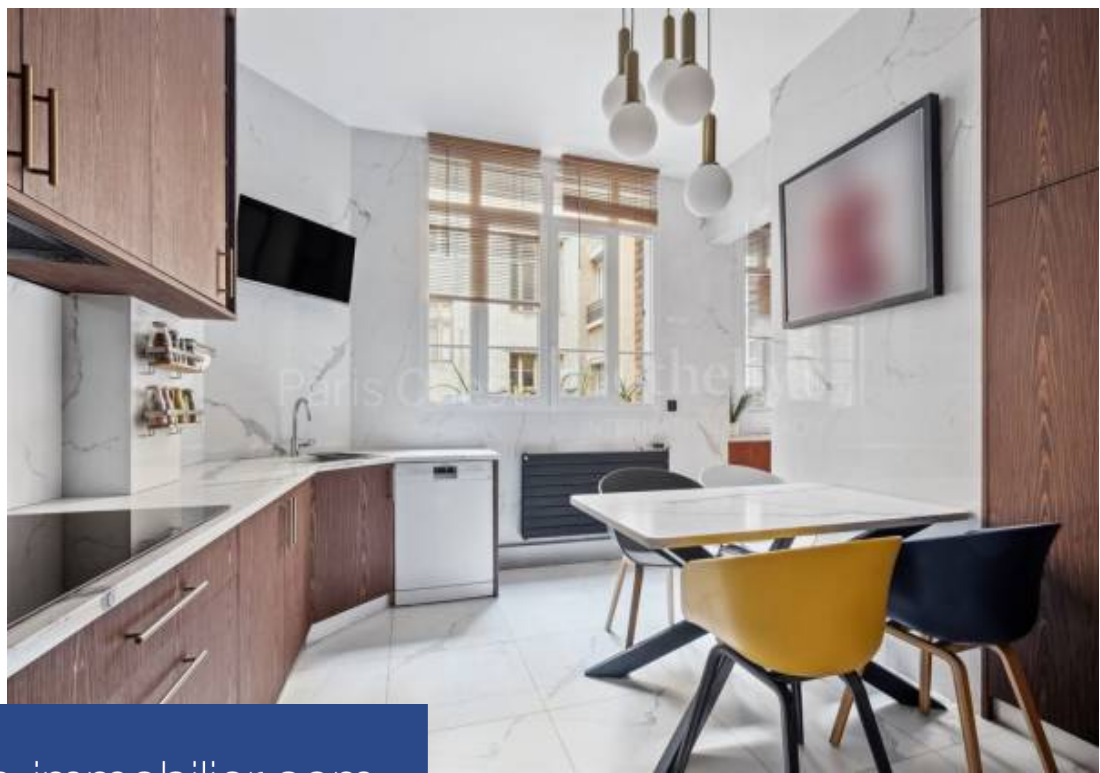

www.residences-immobilier.com