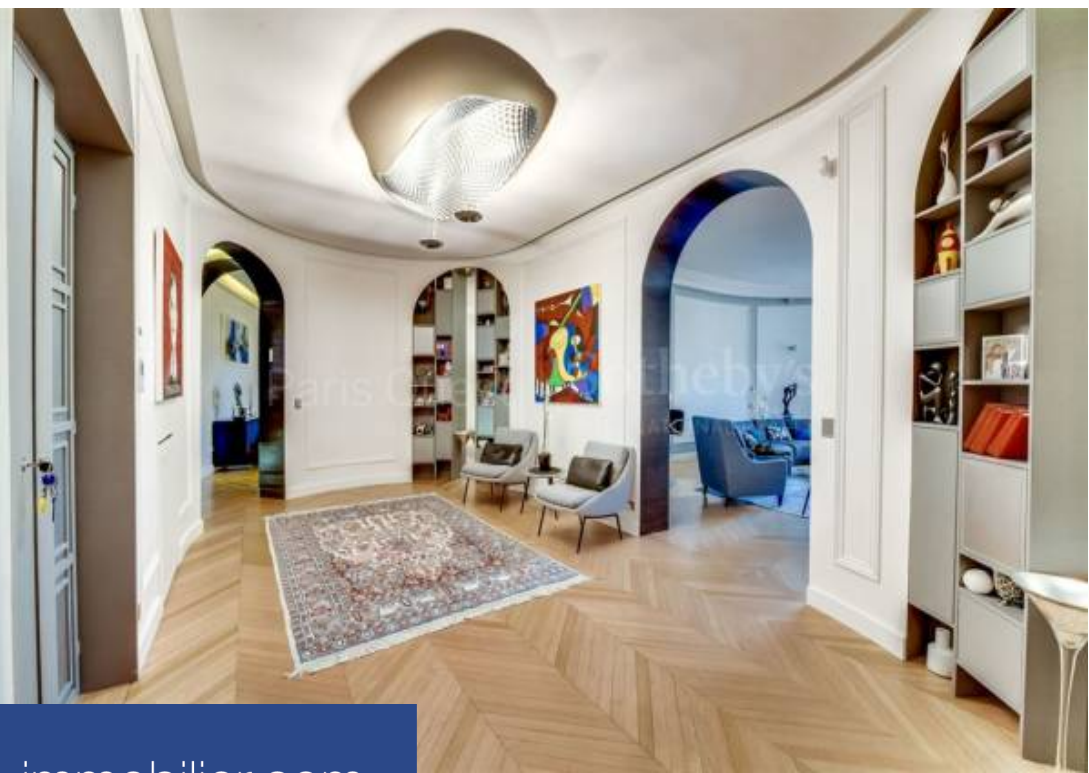

www.residences-immobilier.com