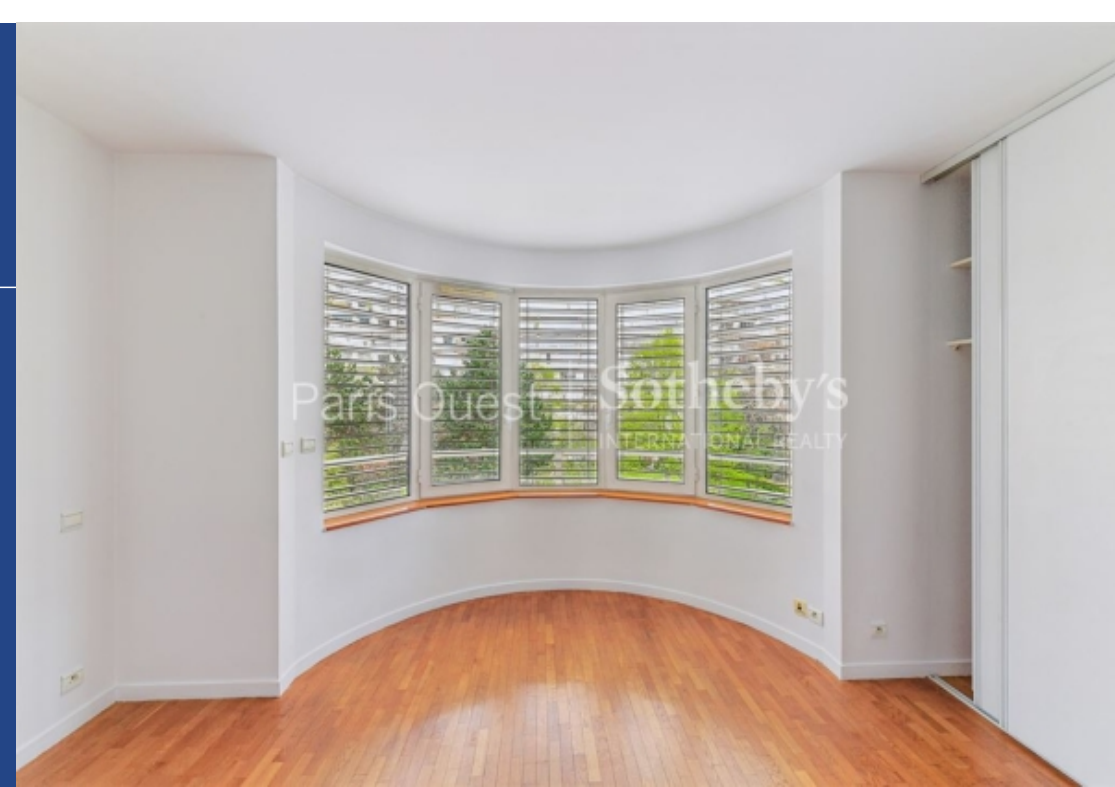

résidences immobilier

PARIS XVI - JASMIN Situé à proximité du Bois de Boulogne, entre les stations de métro Ranelagh et Jasmin, nous vous proposons à la location un appartement loué vide destiné au bail code civil (en logement de fonction ou en résidence secondaire), au sein d'un immeuble récent avec gardien et sécurisé. La surface habitable est de 78,21 m². Donnant entièrement sur un jardin, cet appartement calme et lumineux se compose d'une entrée, d'un séjour, d'une cuisine séparée semi-équipée, de deux chambres, d'une salle de bains, d'une salle de douche, d'un WC invité et de nombreux rangements. Une cave et ...

PARIS XVI - JASMIN Located near the Bois de Boulogne, between the Ranelagh and Jasmin metro stations, we offer for rent an unfurnished apartment intended for the civil code lease (for official use or secondary residence), within a recent building with a caretaker and security. The living area is 78.21 square meters (or approximately 842 square feet). Facing entirely onto a garden, this quiet and bright apartment consists of an entrance, a living room, a separate semi-equipped kitchen, two bedrooms, a bathroom, a shower room, a guest toilet, and plenty of storage space. A cellar and a parking ...

PARIS OUEST SOTHEBY'S IR ETOILE - MONCEAU

82 Avenue De Wagram - 75017 PARIS 17EME

[Contacter l'agence](#)