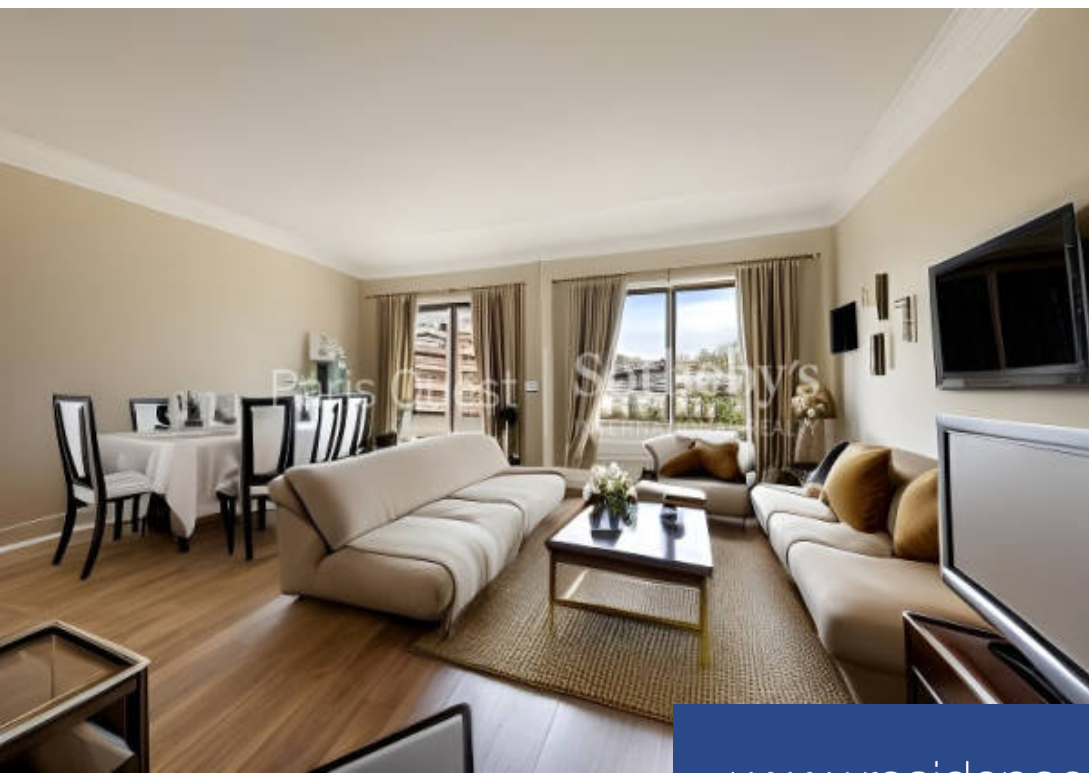

www.residences-immobilier.com