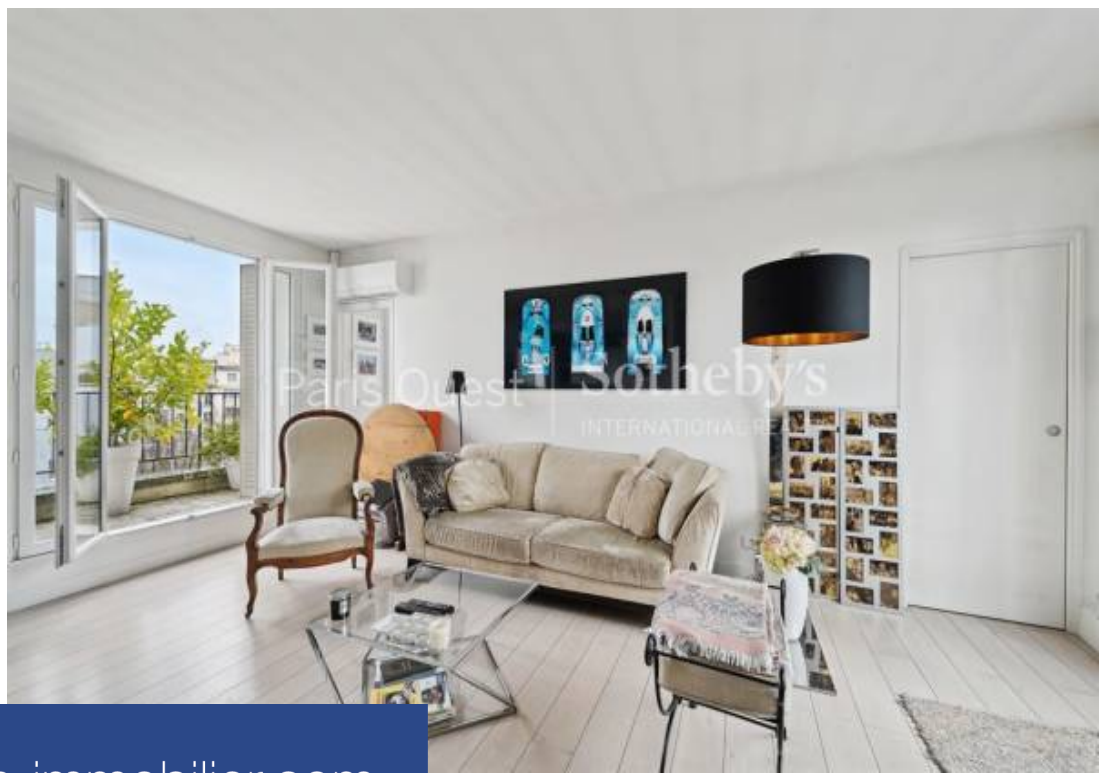

www.residences-immobilier.com