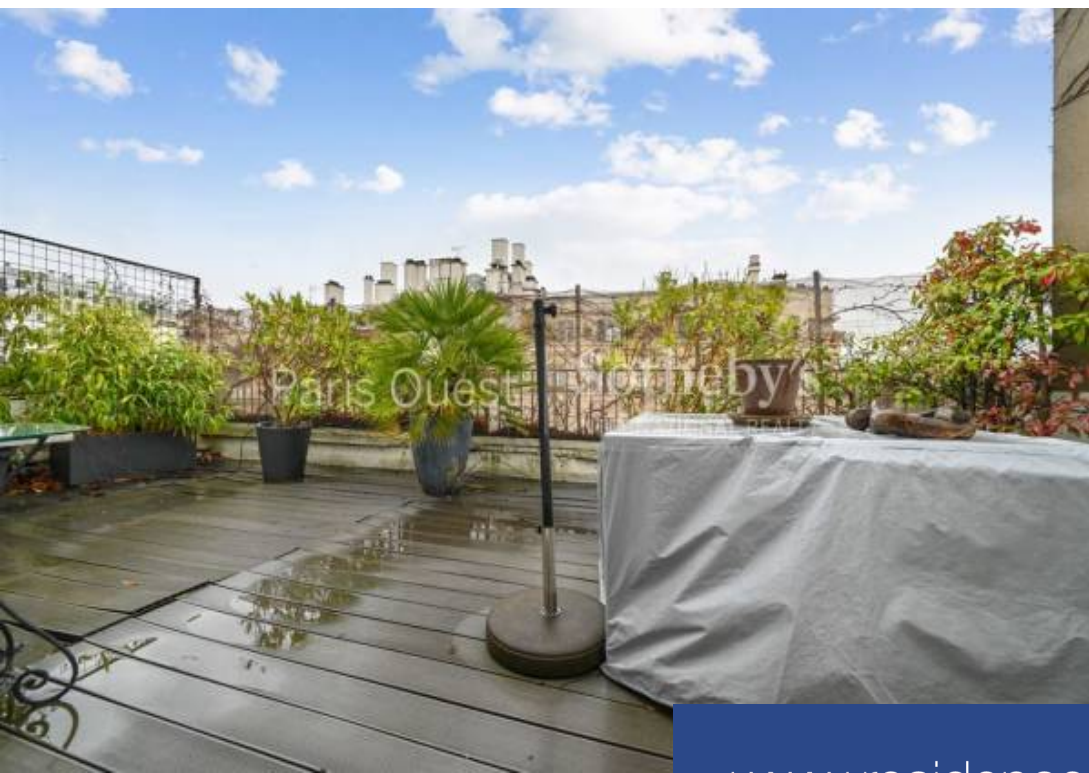

www.residences-immobilier.com