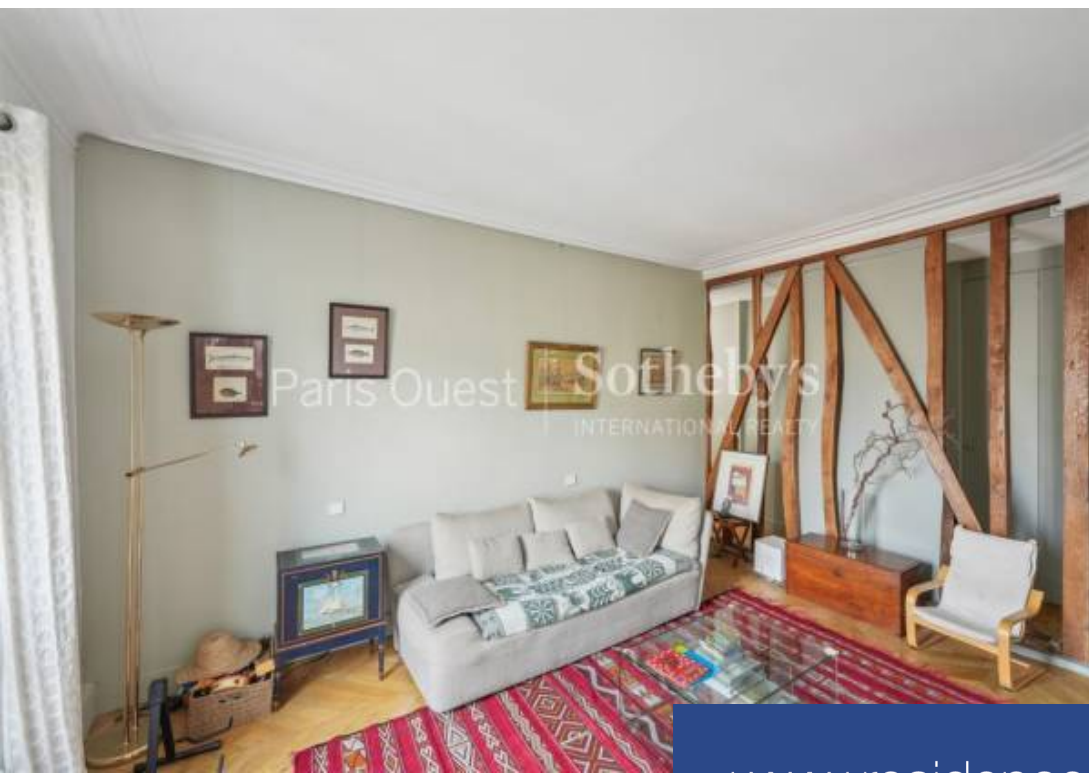

www.residences-immobilier.com