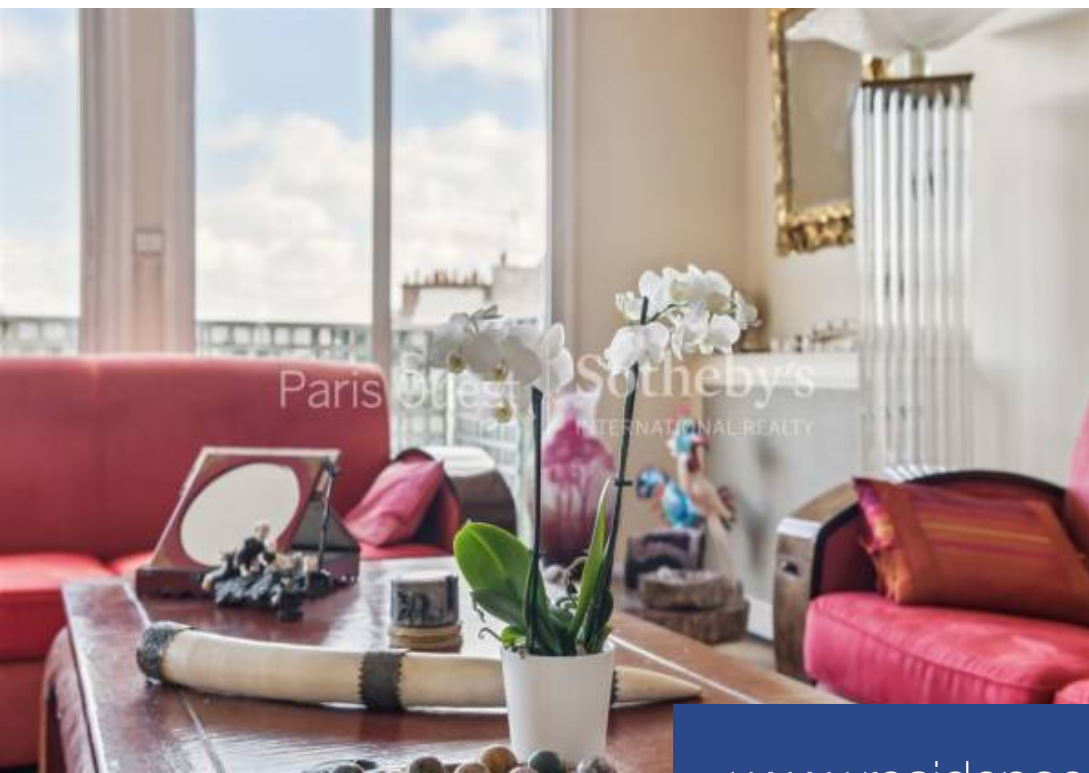

www.residences-immobilier.com