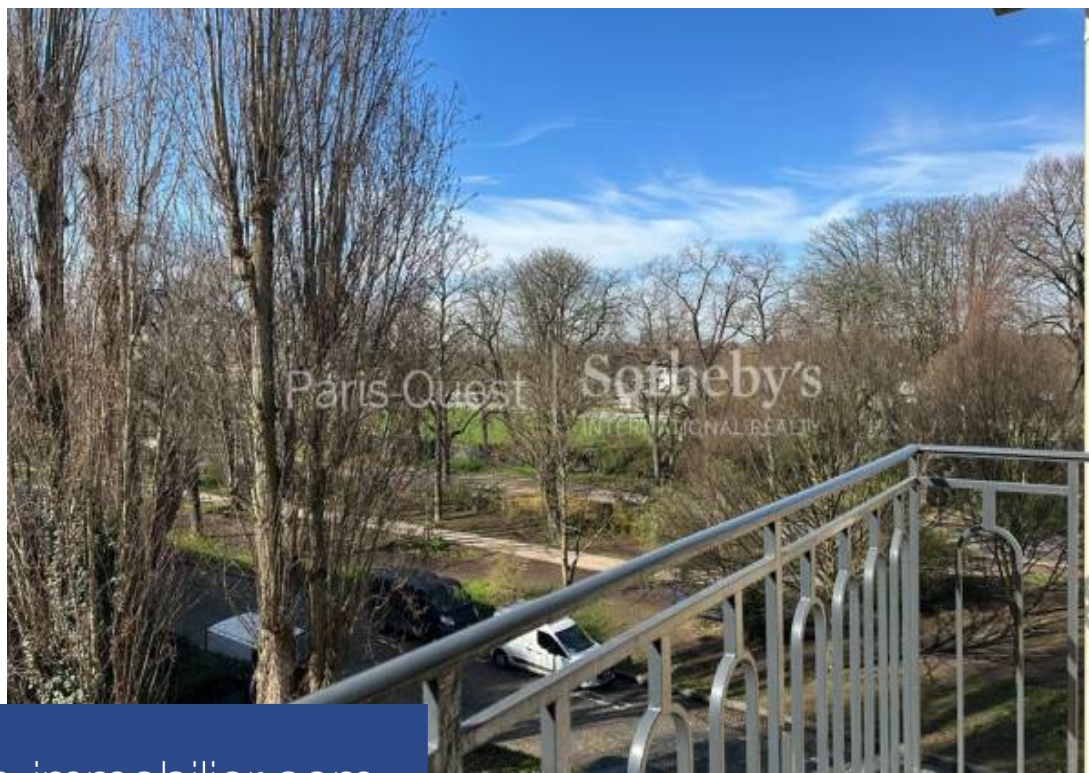

www.residences-immobilier.com