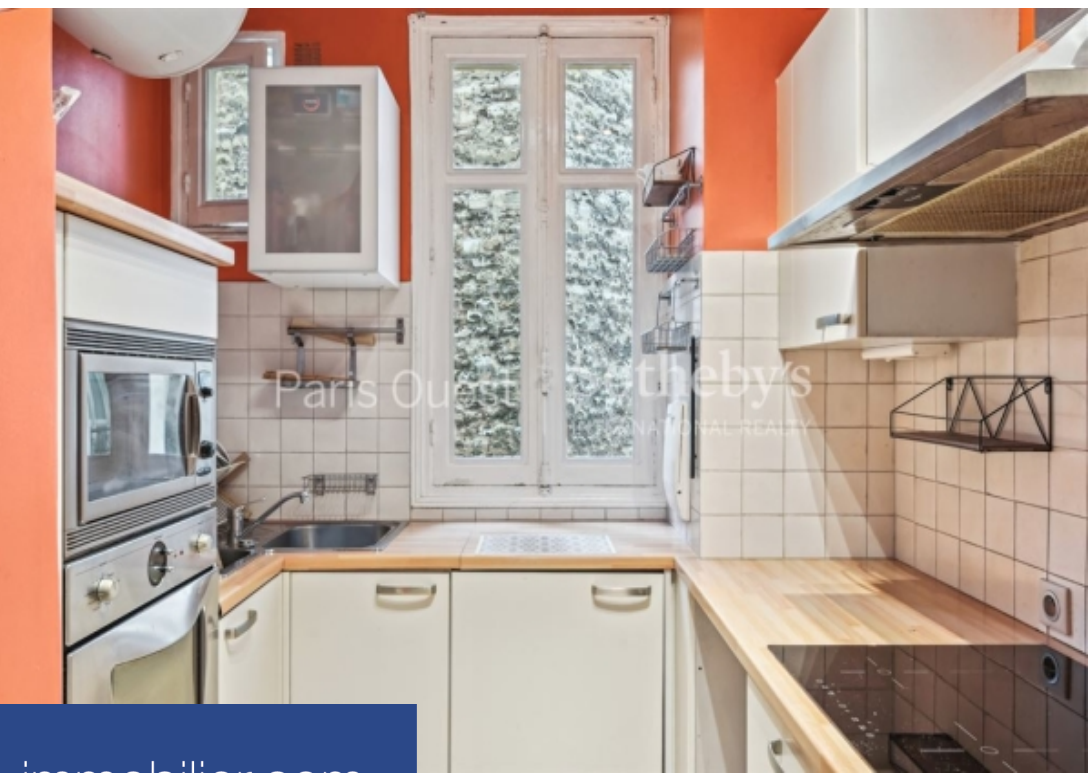

Paris Ouest | Sotheby's
INTERNATIONAL REALTY

www.residences-immobilier.com