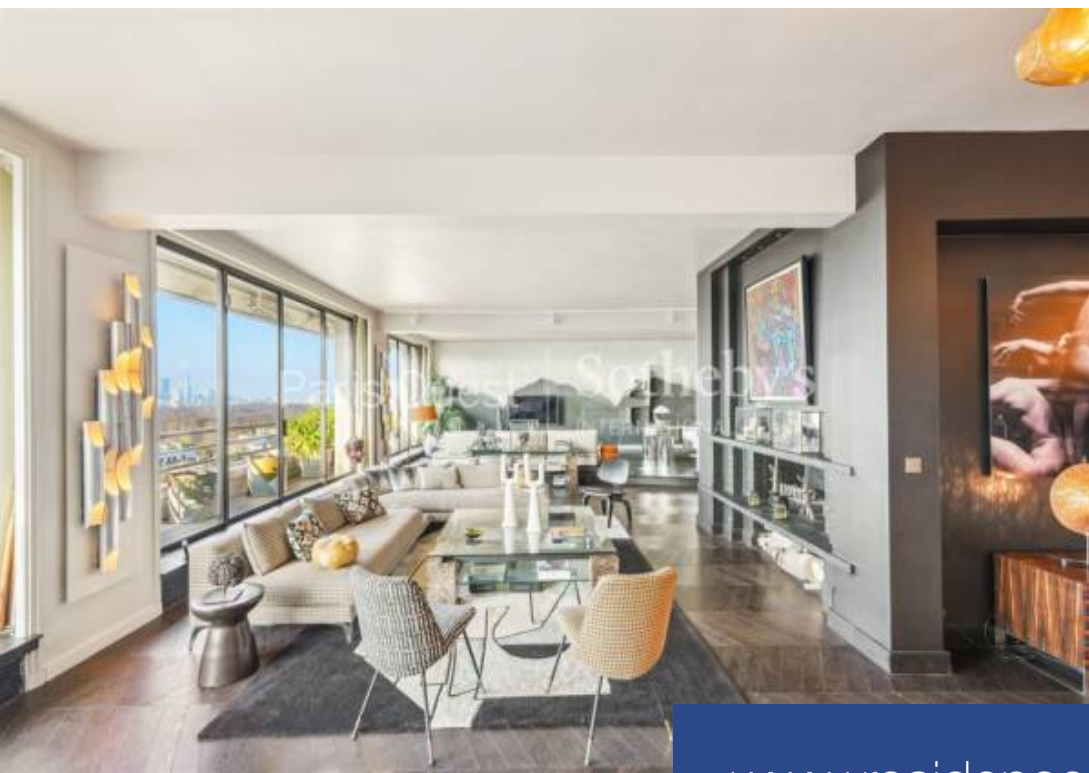

www.residences-immobilier.com