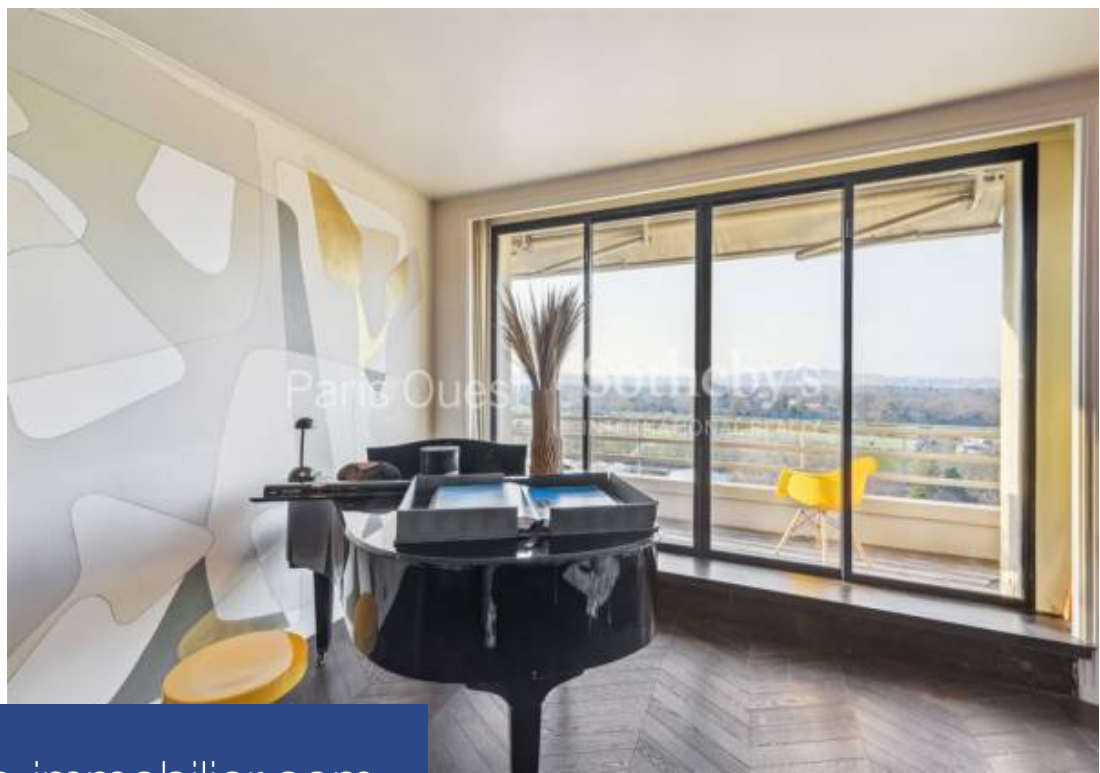

www.residences-immobilier.com