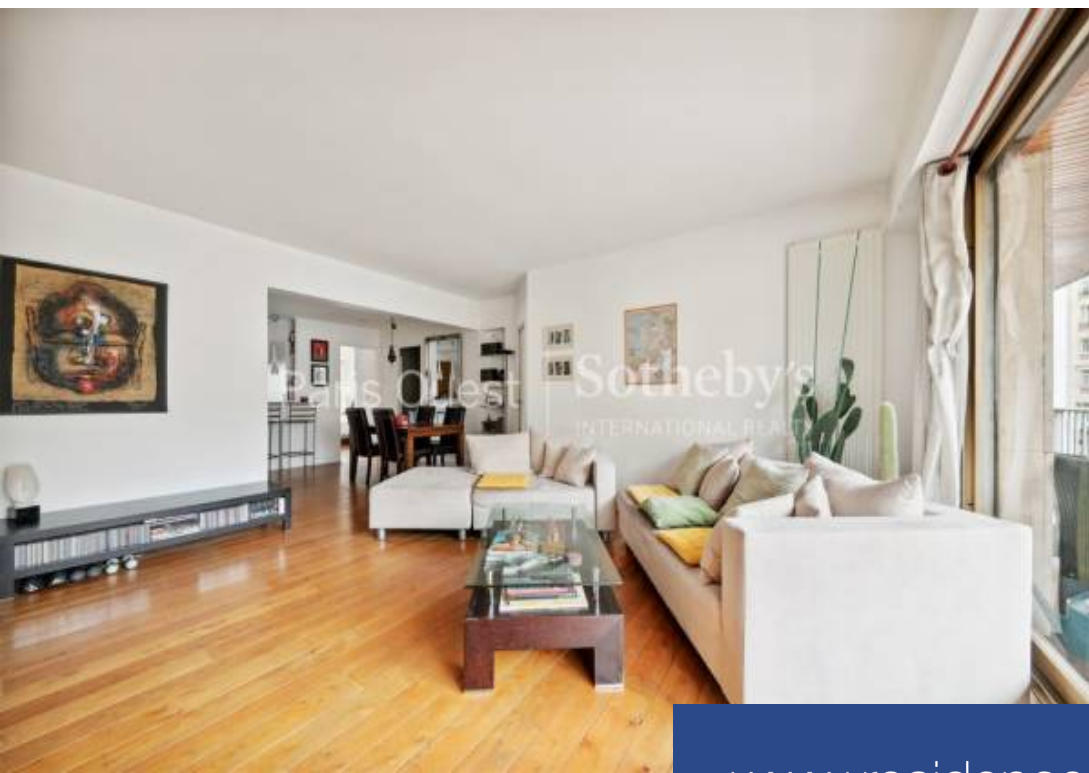

www.residences-immobilier.com