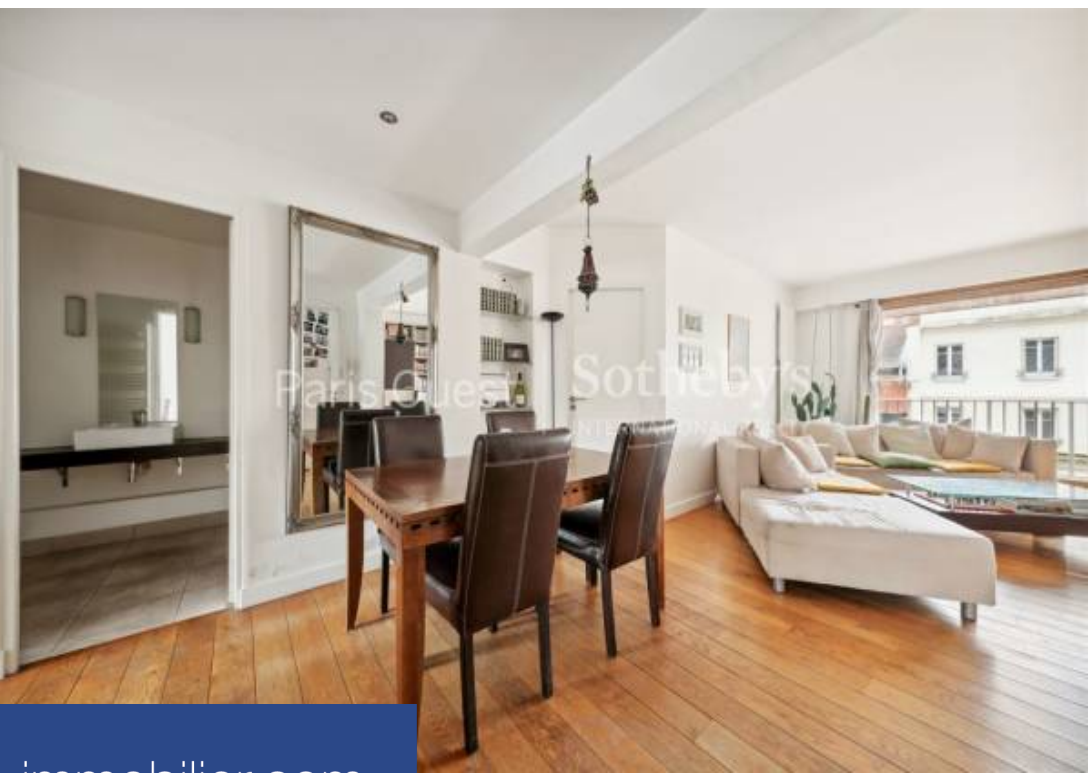

www.residences-immobilier.com