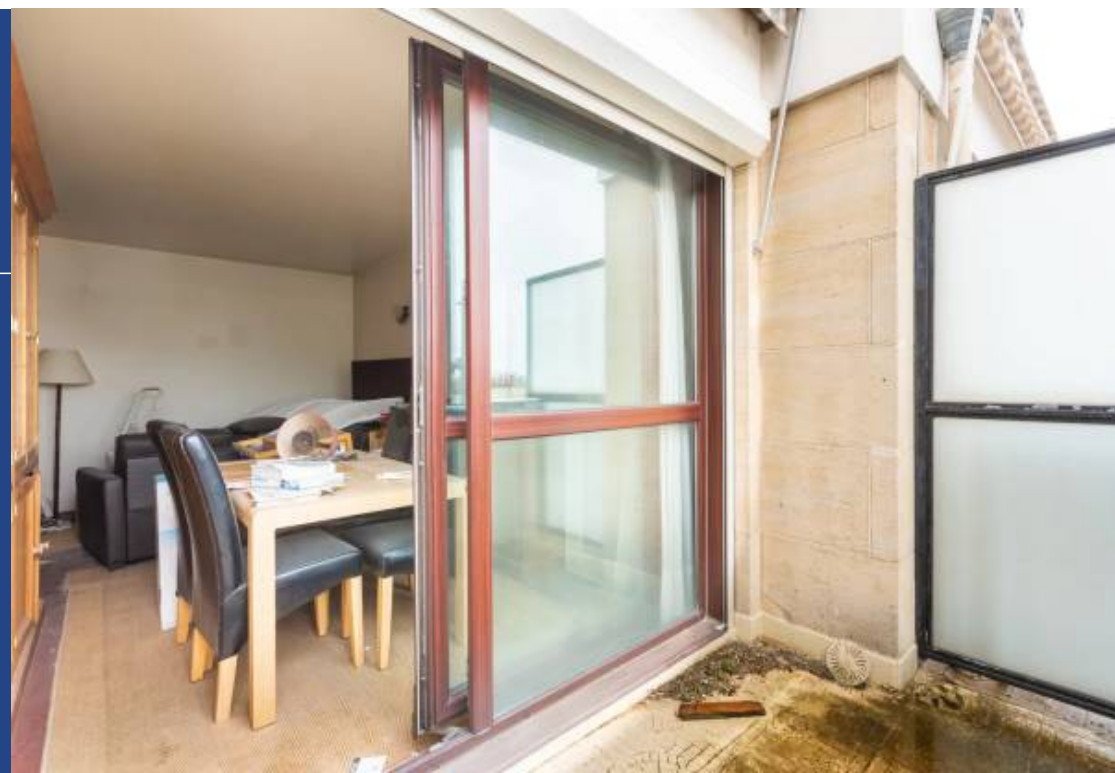

résidences immobilier

Paris 16eme - la muette / rue de la tour - 2 pièces à rénover vue dégagée avec terrasses + box fermé dans un immeuble construit en 1970, au 8e étage par ascenseur, cet appartement à rénover au potentiel élevé bénéficie d'une très belle vue dégagée sur le 16e arrondissement. d'une surface de 45,22m² loi carrez + 11,17m² de terrasses, il est composé d'une entrée avec rangements, d'une pièce à vivre de 20m² exposée sud-ouest, une chambre, une cuisine séparée, une salle d'eau avec wc. Toutes les pièces à vivre donnent sur des terrasses ! Cave au sous-sol. Un garage fermé est inclus dans le prix de l'appartement. Le ravalement de la façade est en cours. Ensoleillement - secteur géographique - belle copropriété avec gardien - ascenseur - terrasses - garage - exposition sud/ouest - excellent dpe en C ! Contactez-nous rapidement pour plus d'informations sur ce bien.

PARIS NEUILLY IMMOBILIER (LÉVIS)

22 ter, rue Legendre - 75017 PARIS 17EME

[Contactez l'agence](#)

[Voir tous les biens de cette agence](#)