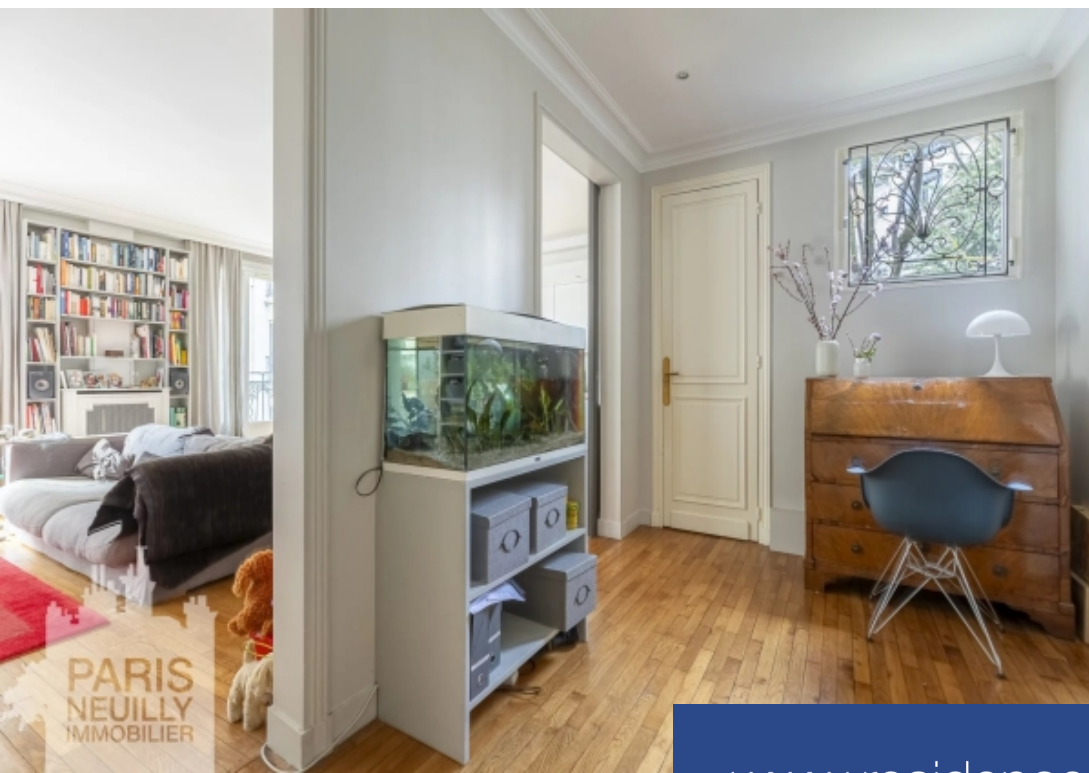

www.residences-immobilier.com