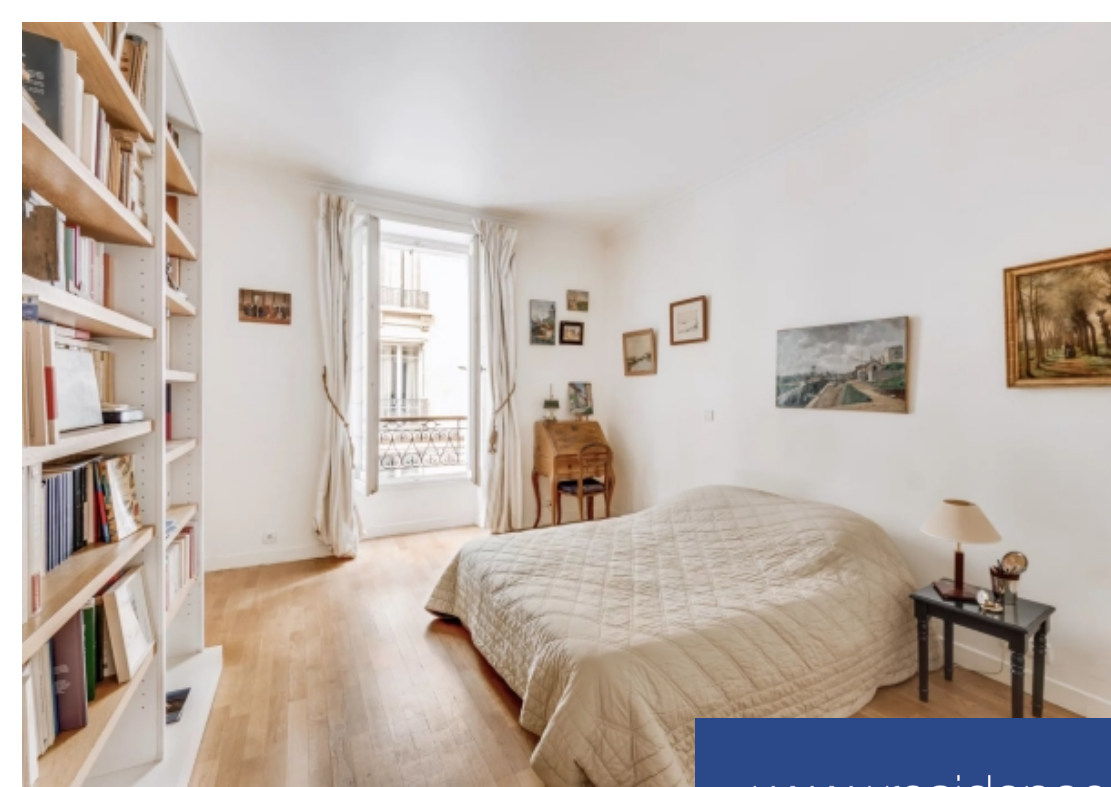

www.residences-immobilier.com