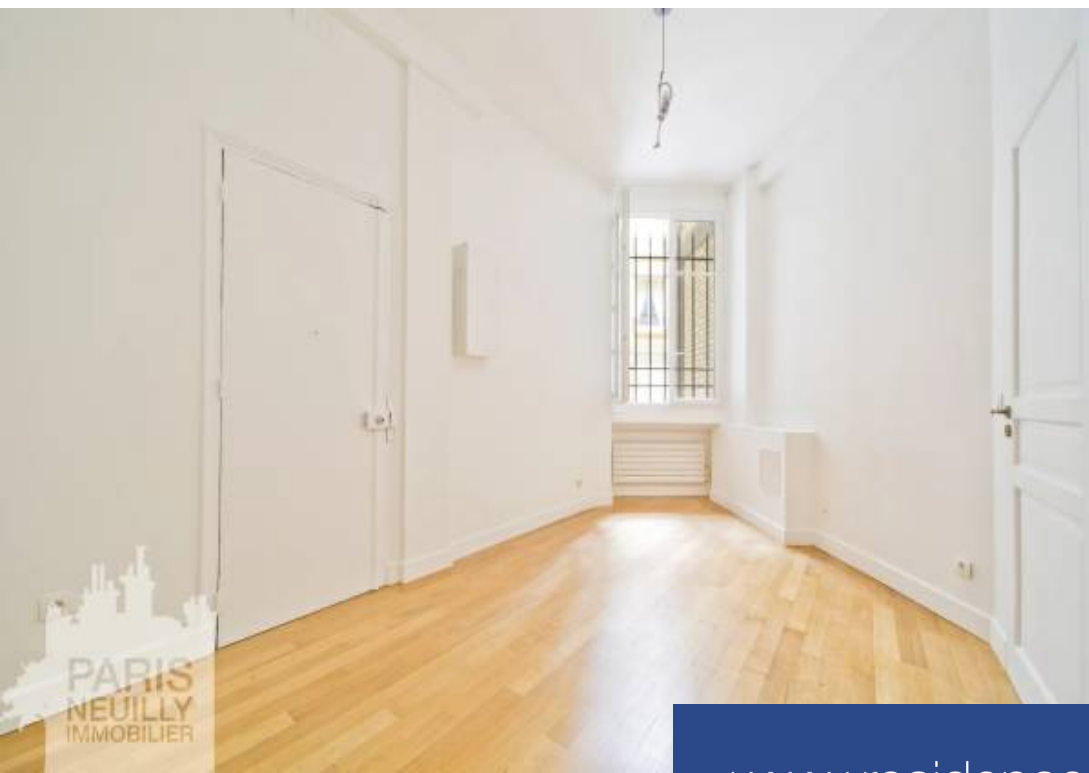

www.residences-immobilier.com