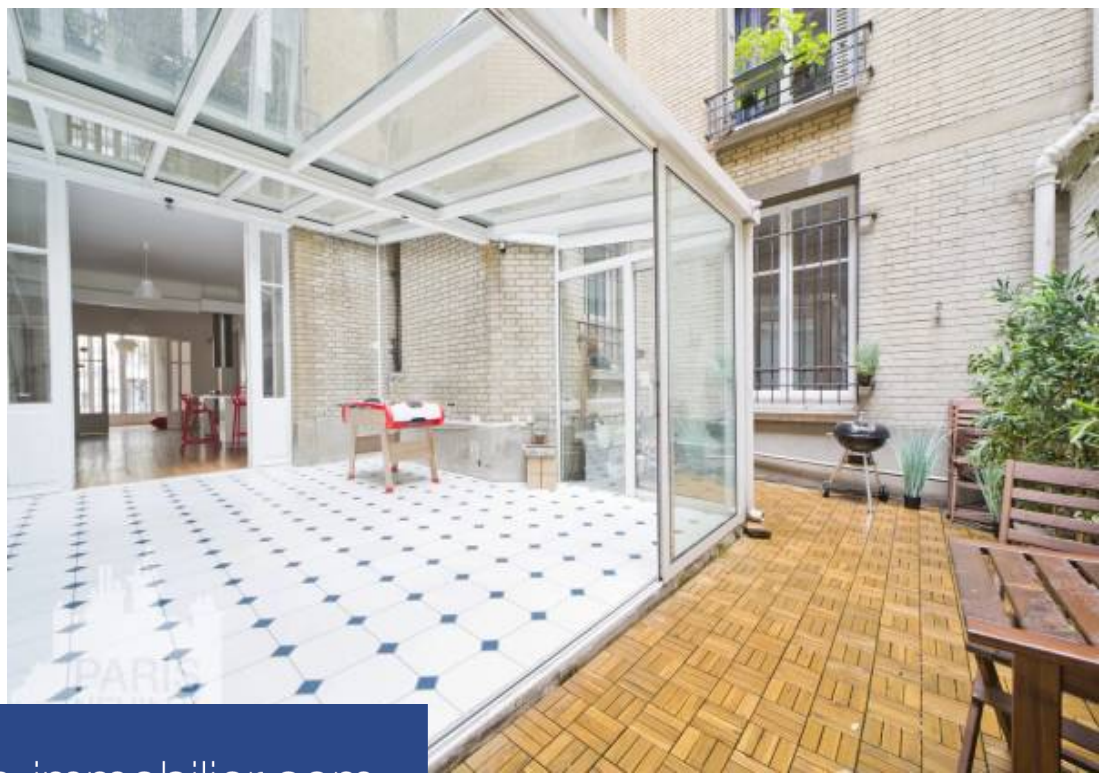

www.residences-immobilier.com