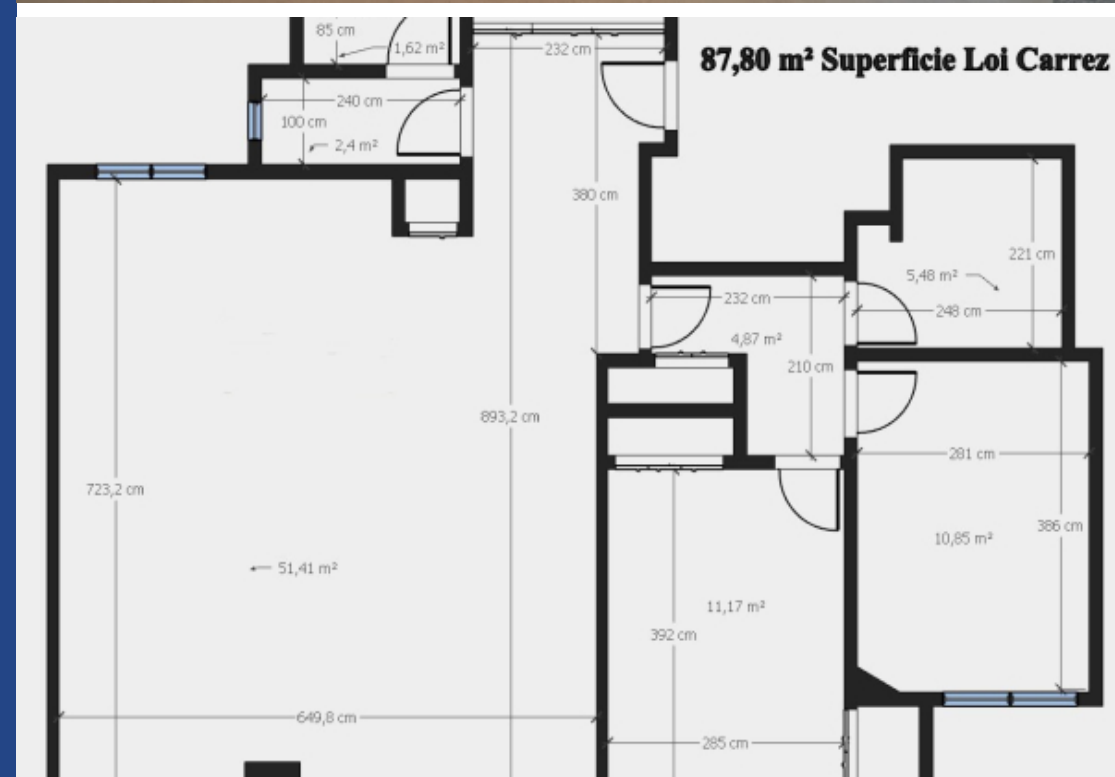

résidences immobilier

À VENDRE PARIS 16ÈME - JARDIN DU RANELAGH - STANDING - Situé au sein d'un immeuble de standing gardienné avec caméras de sécurité et très bien entretenue, à quelques mètres du jardin du Ranelagh et du bois de Boulogne, ce bel appartement entièrement refait à neuf situé au 1er étage desservi par deux ascenseurs, d'une surface de 88m² se compose d'une entrée avec de nombreux rangements, d'un espace de 50m² avec séjour/salle à manger/ cuisine ouverte, de deux chambres, d'une salle d'eau avec cabine douche - hammam, de toilettes indépendantes et d'une buanderie. L'appartement bénéficie d'une isolation extérieur côté cour, d'une isolation côté intérieur, de fenêtres double vitrage. Une cave complète ce bien. Parking box en sus . À VISITER SANS PLUS TARDER ! Bien proposé l'agence PARIS LUXURY HOMES. Visites et renseignements 7/7. Connaissez vous la valeur de votre bien ? Estimation gratuite et confidentielle sous 24h par nos soins.

PARIS LUXURY HOMES

8 place des victoires - 75002 PARIS 2EME

[Contacter l'agence](#)

[Voir tous les biens de cette agence](#)