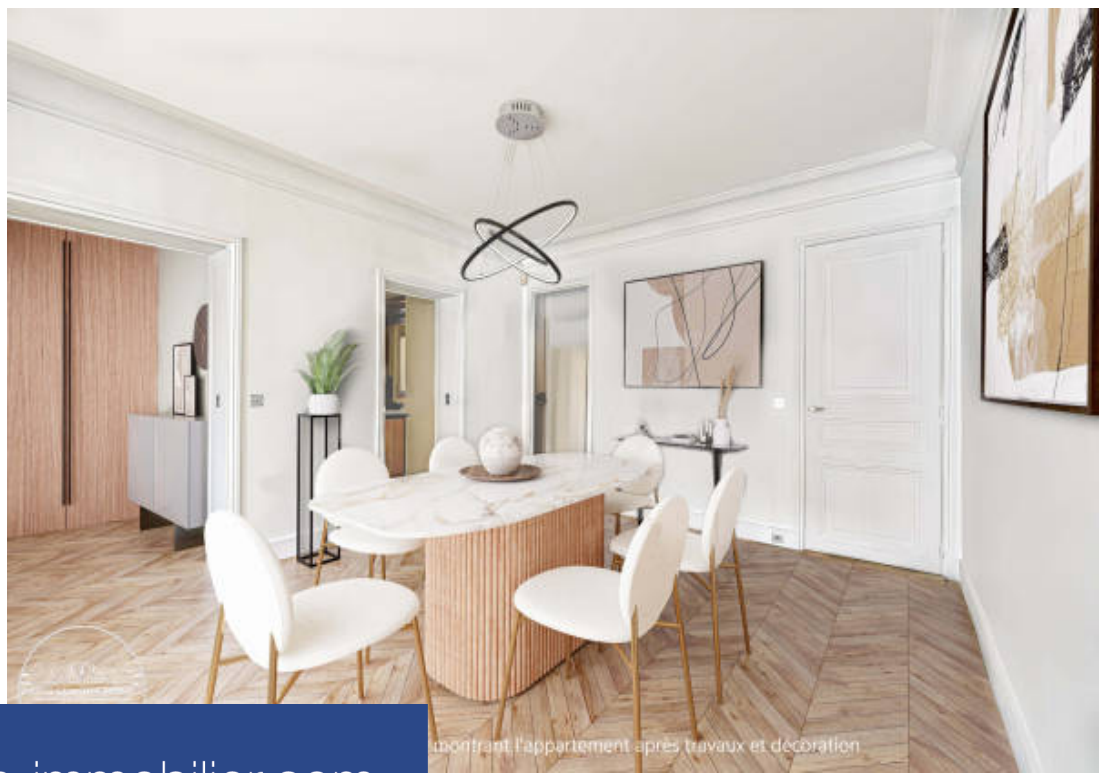

www.residences-immobilier.com