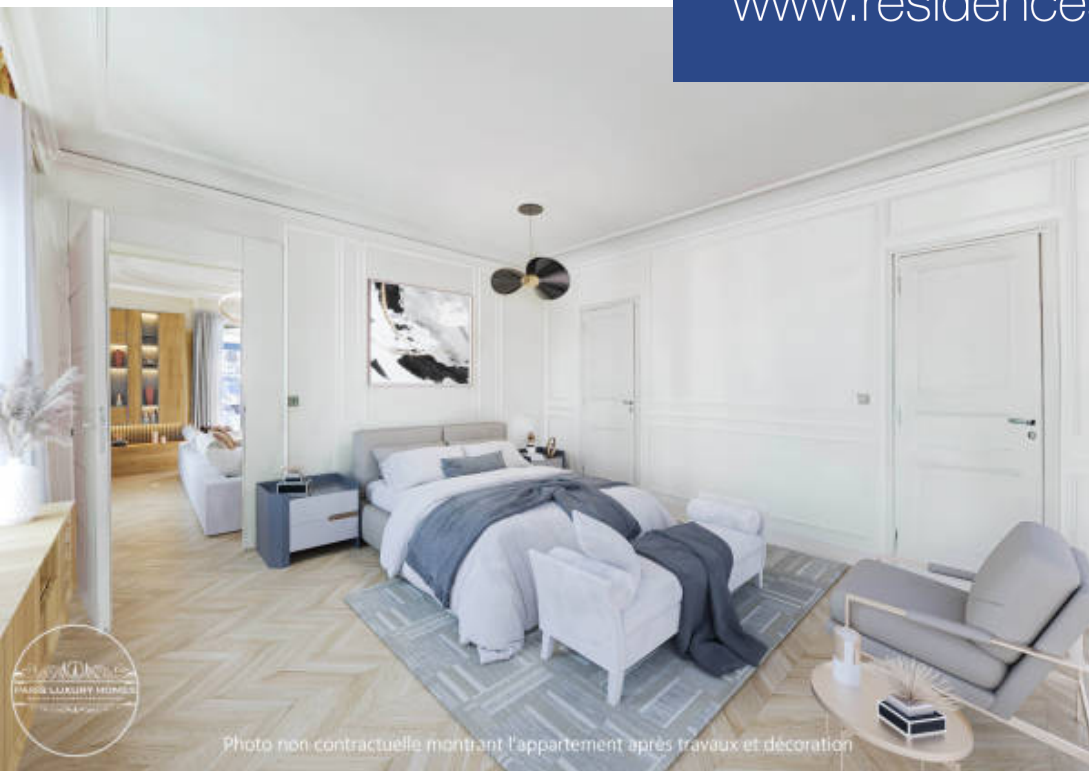

www.residences-immobilier.com

Photo non contractuelle montrant l'appartement après travaux et décoration