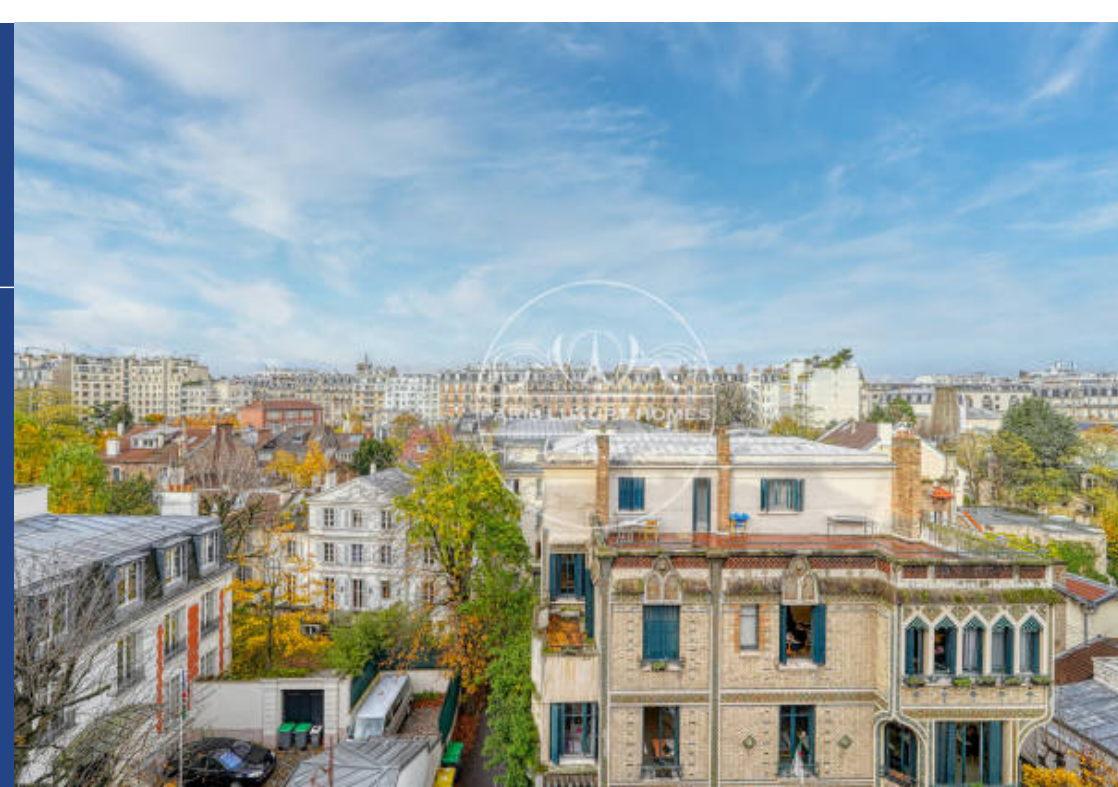

résidences immobilier

À VENDRE PARIS 16ÈME - HAMEAU BOILEAU - TERRASSE VUE PANORAMIQUE - Situé dans la très belle rue Boileau, face au Boileau Hameau, à proximité immédiate des commerces et transports, au 6ème étage avec ascenseur d'un bel immeuble de 1973 avec caméra de sécurité et concierge, nous vous proposons cet exceptionnel appartement d'une surface de 23,71m² ouvrant sur une terrasse de plain pied de 20,45m² (surface pondérée de 33,93m²) avec vue panoramique et exposée OUEST. Le bien est composé d'une pièce à vivre, d'une cuisine semi-ouverte, d'un espace chambre attenant au salon, d'un large dressing ainsi que d'une salle de douche contemporaine avec wc. Le tout en bon état, offrant une magnifique luminosité et au calme asbolue. Idéal comme pied à terre, investissement locatif ou premier achat. À VISITER RAPIDEMENT ! RARE OPPORTUNITÉ ! Bien proposé en exclusivité par l'agence PARIS LUXURY HOMES. Visites et renseignements 7/7. Visite virtuelle disponible sur l'annonce.

PARIS LUXURY HOMES

8 place des victoires - 75002 PARIS 2EME

[Contacter l'agence](#)

[Voir tous les biens de cette agence](#)