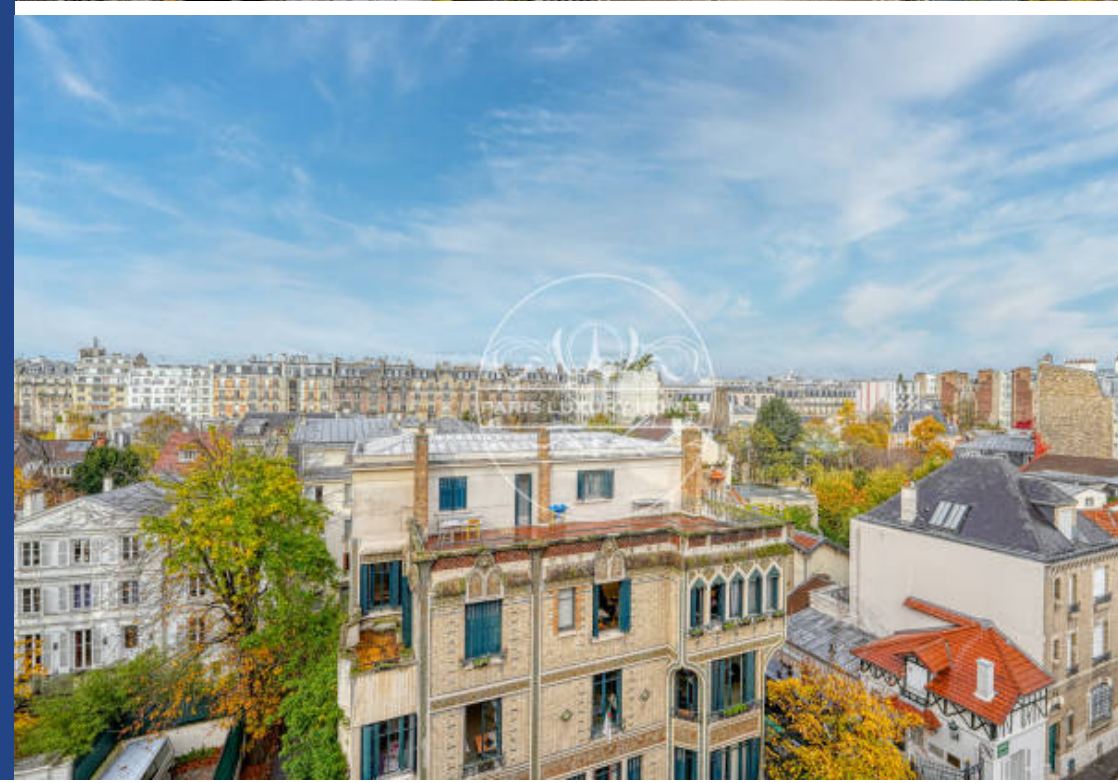

résidences immobilier

À VENDRE PARIS 16ÈME - HAMEAU BOILEAU - TERRASSE VUE PANORAMIQUE - Situé dans la très belle rue Boileau, face au Boileau Hameau, à proximité immédiate des commerces et transports, au 6ème étage avec ascenseur d'un bel immeuble de 1973 avec caméra de sécurité et concierge, nous vous proposons cet exceptionnel appartement d'une surface de 23,71m² ouvrant sur une terrasse de plain pied de 20,45m² (surface pondérée de 33,93m²) avec vue panoramique et exposée OUEST. Le bien est composé d'une pièce à vivre, d'une cuisine semi-ouverte, d'un espace chambre attenant au salon, d'un large dressing ainsi que d'une salle de douche contemporaine avec wc. Le tout en bon état, offrant une magnifique luminosité et au calme asbolue. Idéal comme pied à terre, investissement locatif ou premier achat. À VISITER RAPIDEMENT ! RARE OPPORTUNITÉ ! Bien proposé en exclusivité par l'agence PARIS LUXURY HOMES. Visites et renseignements 7/7. Visite virtuelle disponible sur l'annonce.

PARIS LUXURY HOMES

8 place des victoires - 75002 PARIS 2EME

[Contacter l'agence](#)

[Voir tous les biens de cette agence](#)