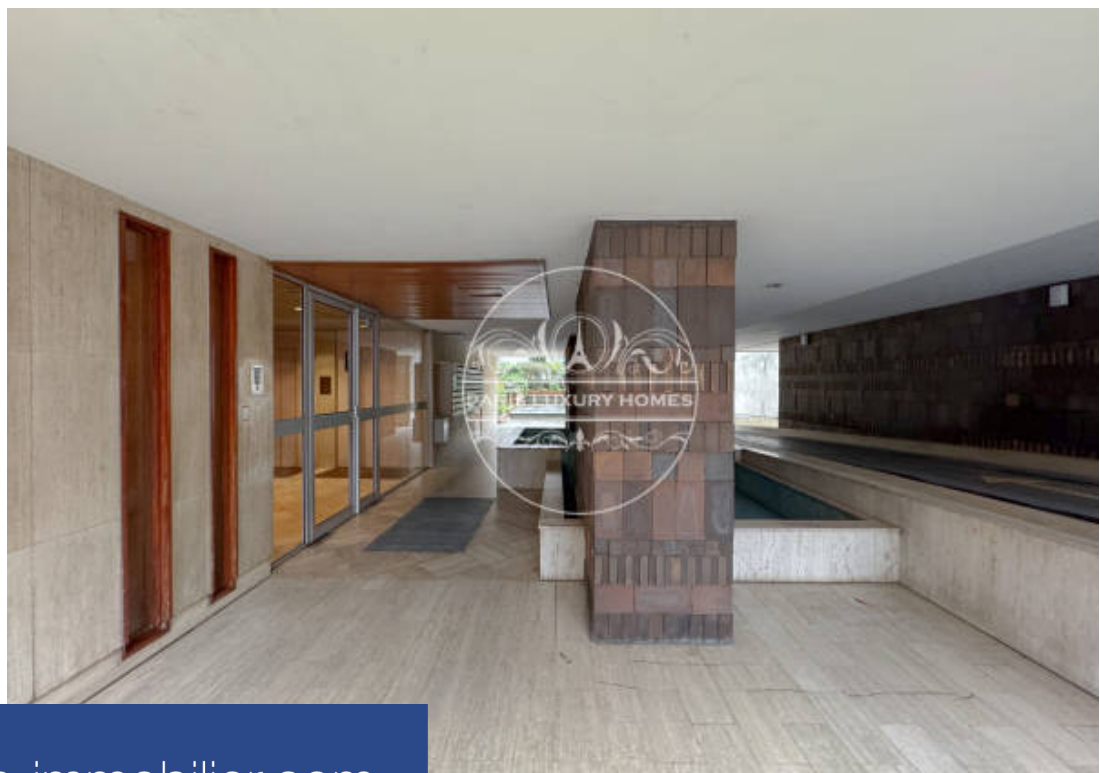

www.residences-immobilier.com