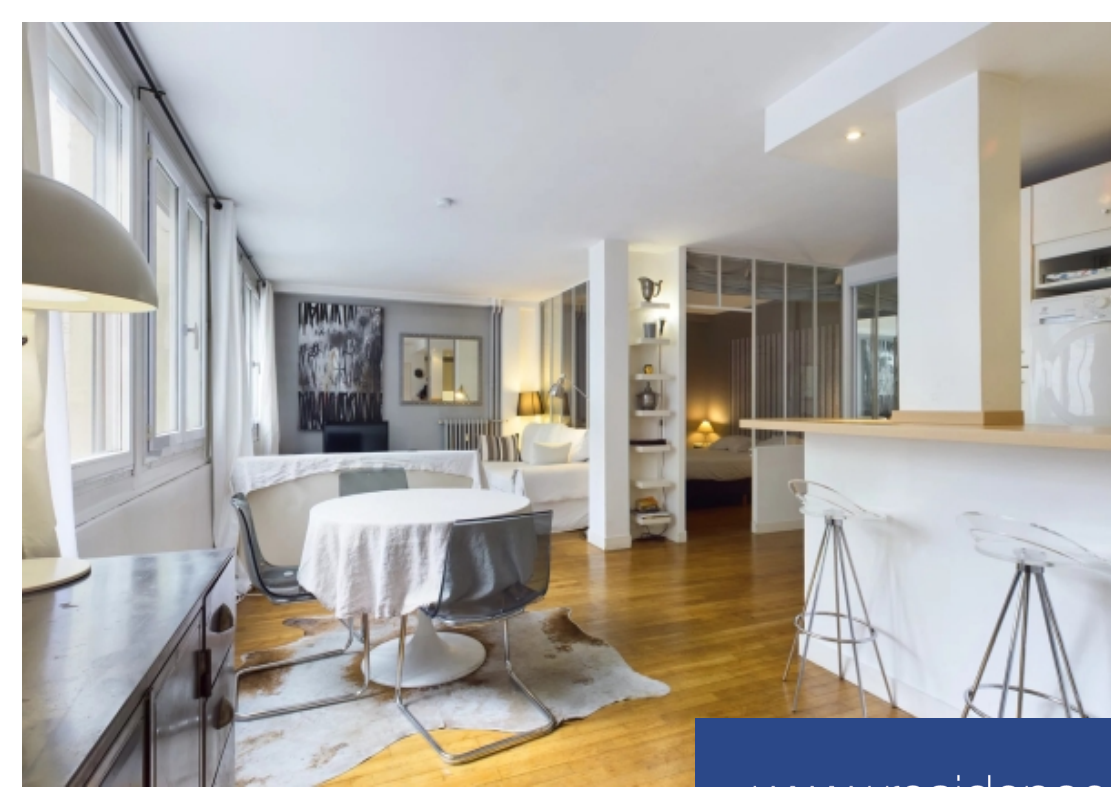

www.residences-immobilier.com