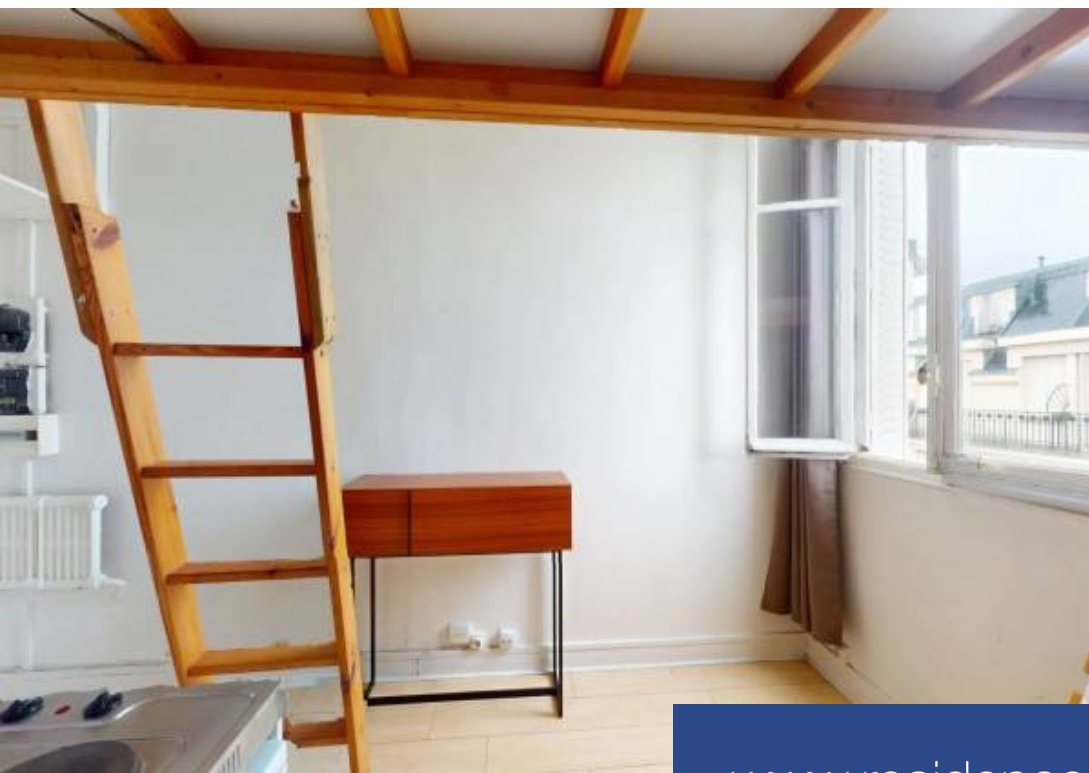

www.residences-immobilier.com