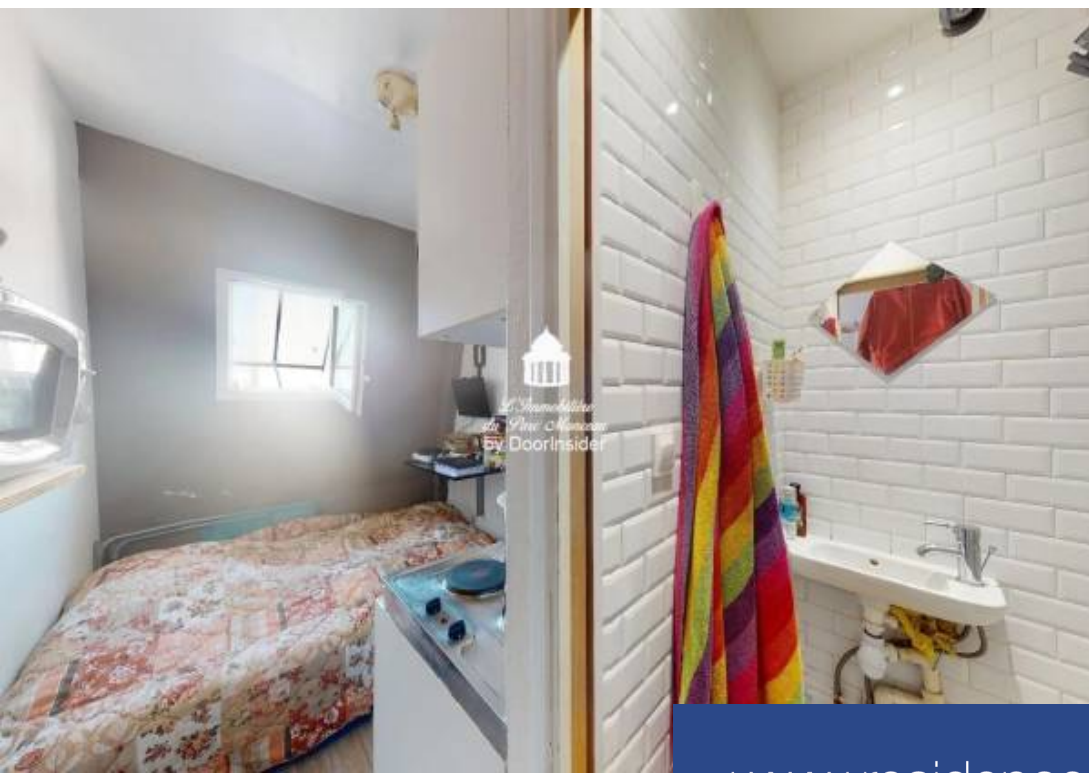

www.residences-immobilier.com