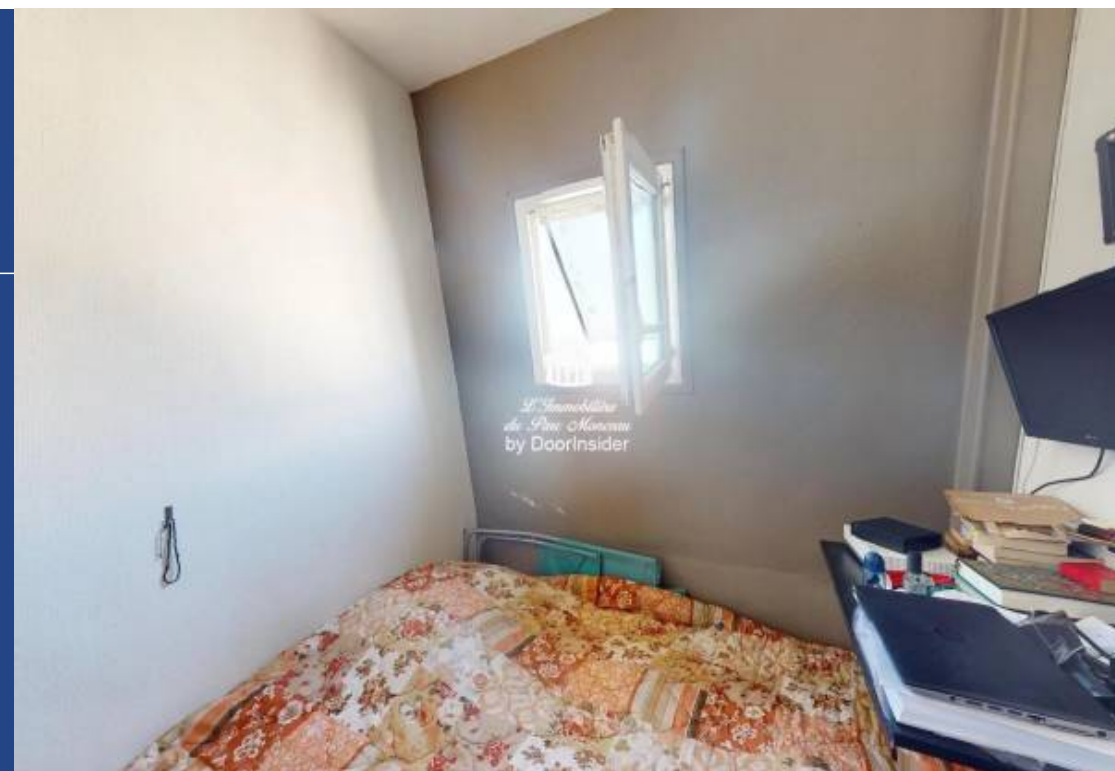

résidences immobilier

Victor Hugo / Rue de la Pompe Dans un quartier recherché Victor Hugo / Pompe , idéalement localisé avec les commerces, transports et écoles à proximité. Dans un bel immeuble haussmannien, au 6eme étage et dernier étage, sans ascenseur. Un studio de 7.90 m2 carrez, volume de 20.93 m2. Vendu meublé et bon état en général. 1 velux en double vitrage, coin cuisine, salle d'eau avec douche et lavabo, WC dans le palier. Partie commune refaite, propre et bien entretenue. Lumineux, exposition Est Chauffage individuel Eau chaude individuel Fibre Digicode DPE 'G' GES 'C' Métro 2 et 9 : Victor Hugo / Rue de la Pompe à 600 mt d'Université Dauphine Possibilité d'acquérir un 2eme studio de 8.02 m2 à côté et ils sont réunissable. Et un 3eme studio 8.27m2 un peu plus loin dans le même palier. Idéal pour investissement locatif ou pied à terre. Contact: 07 50 36 13 80.

L'IMMOBILIÈRE DU PARC MONCEAU

18 rue Pierre Demours - 75017 PARIS 17EME

[Contacter l'agence](#)

[Voir tous les biens de cette agence](#)