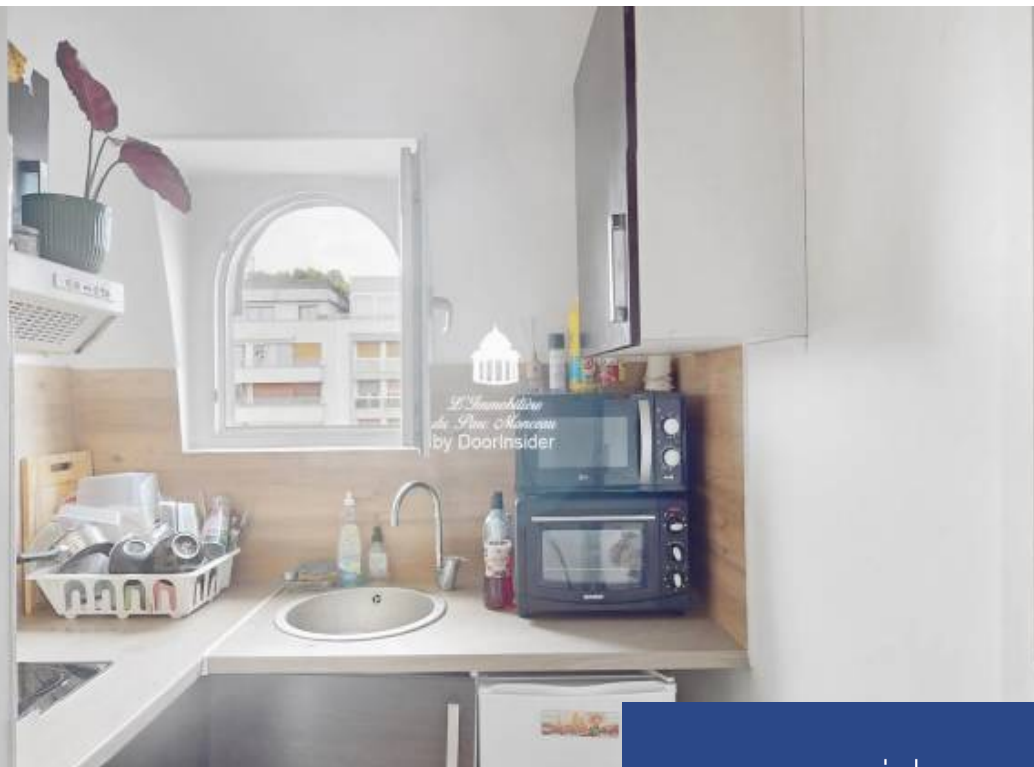

www.residences-immobilier.com