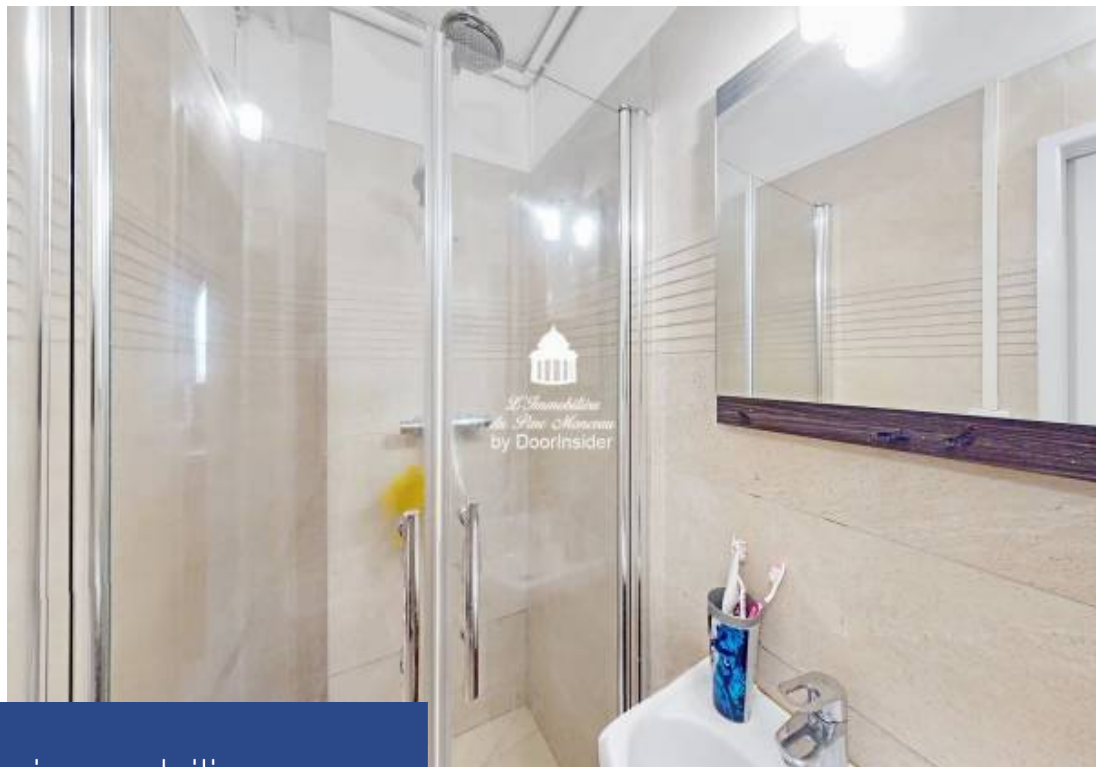

www.residences-immobilier.com