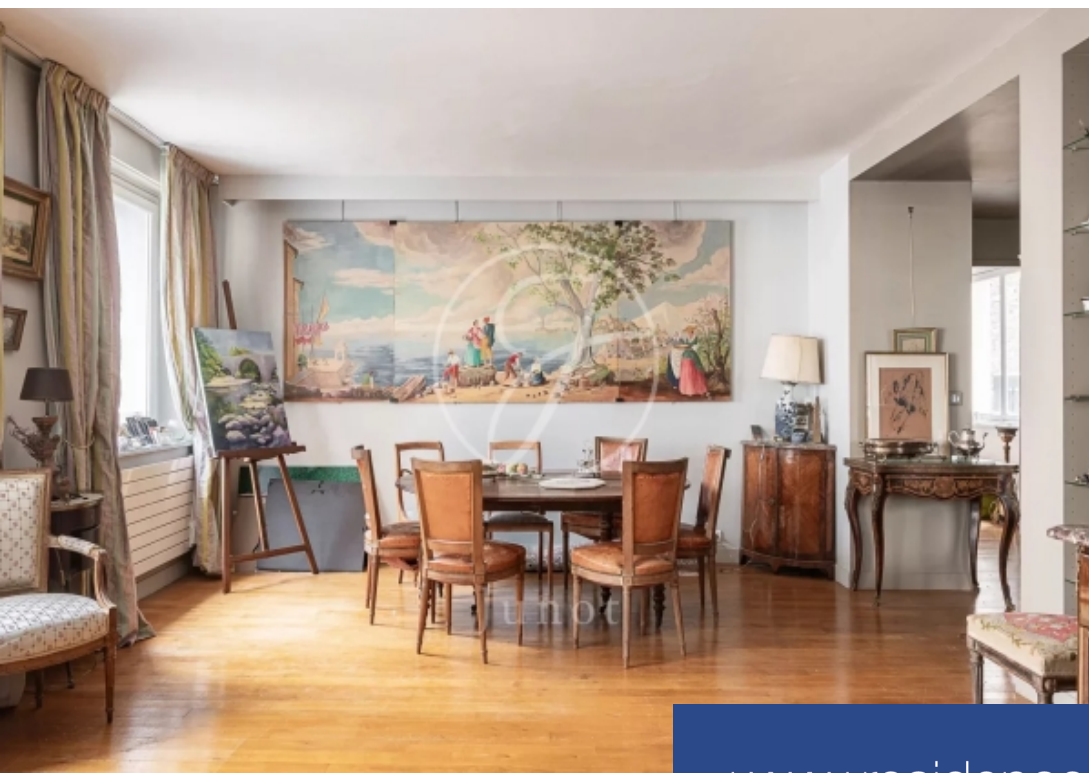

www.residences-immobilier.com