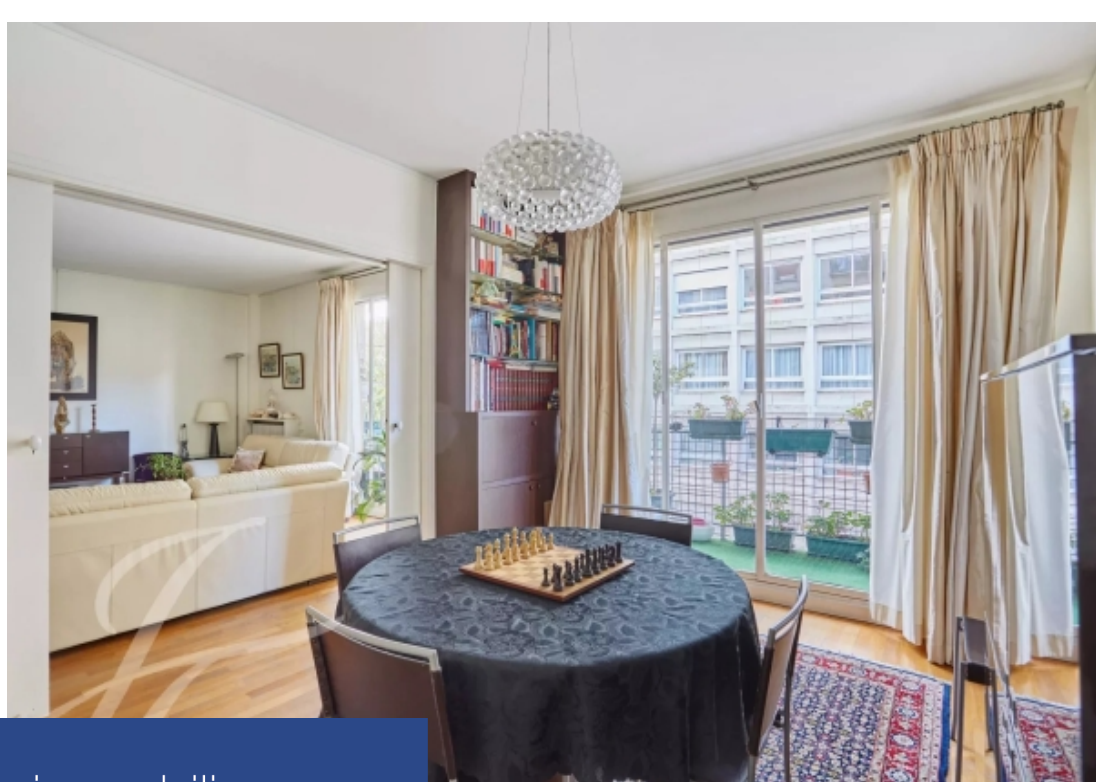

www.residences-immobilier.com