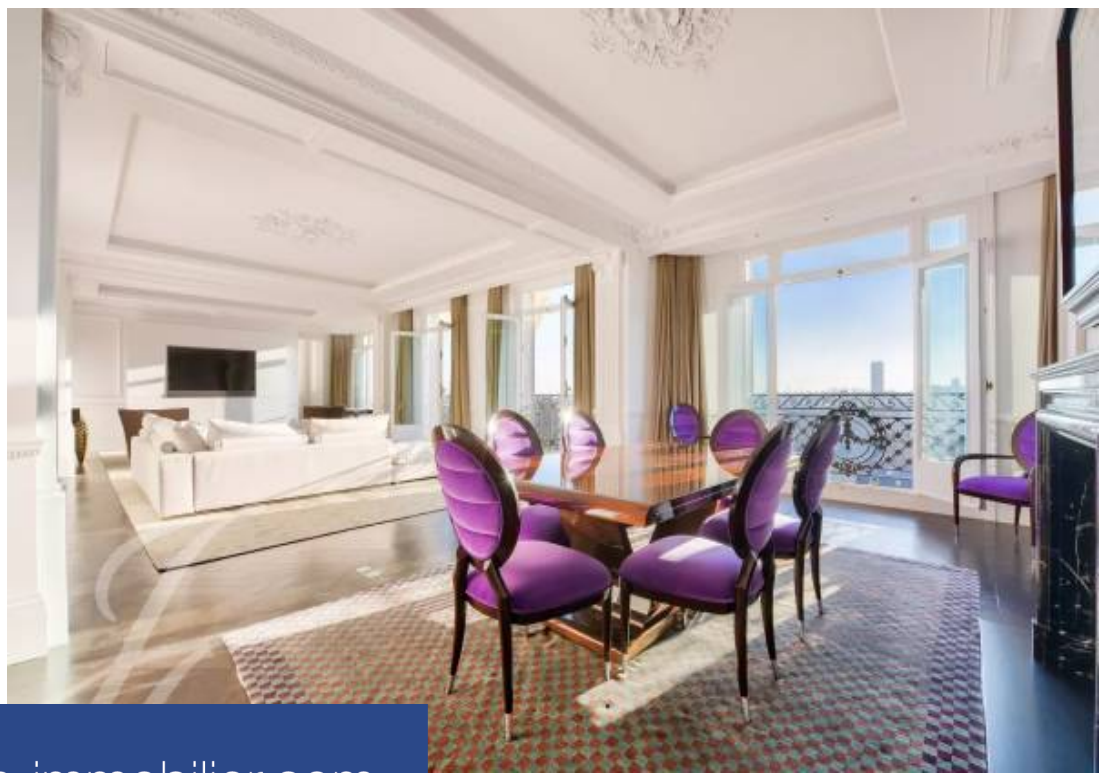

www.residences-immobilier.com