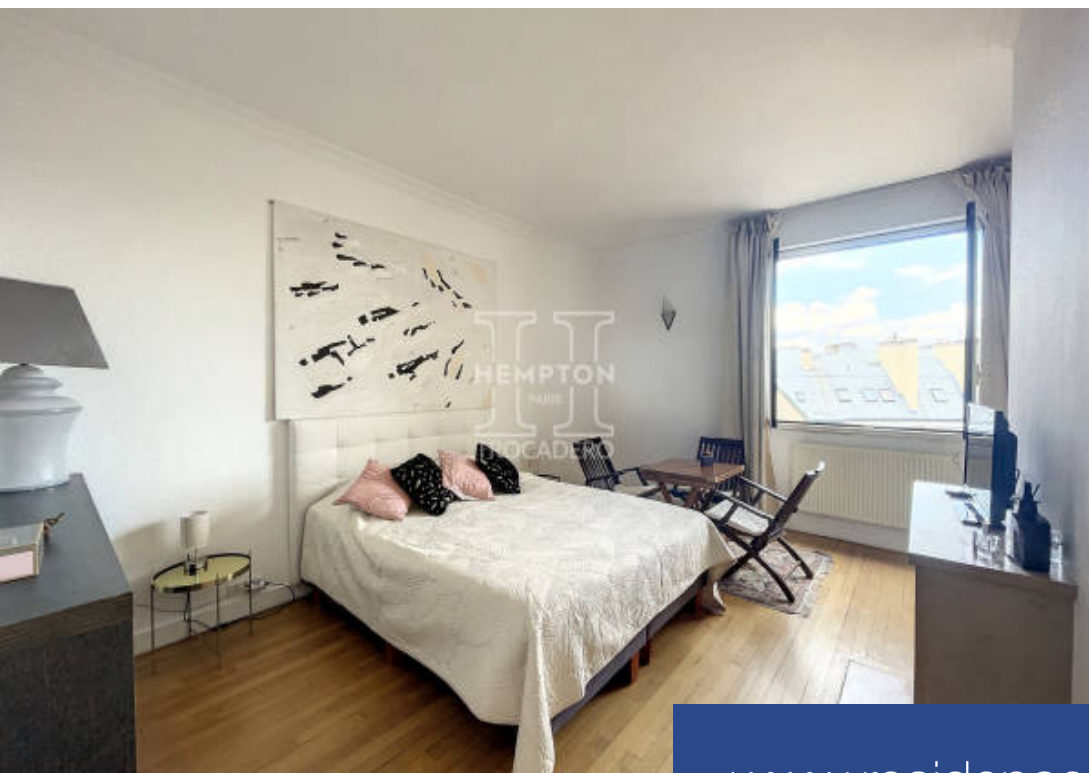

www.residences-immobilier.com