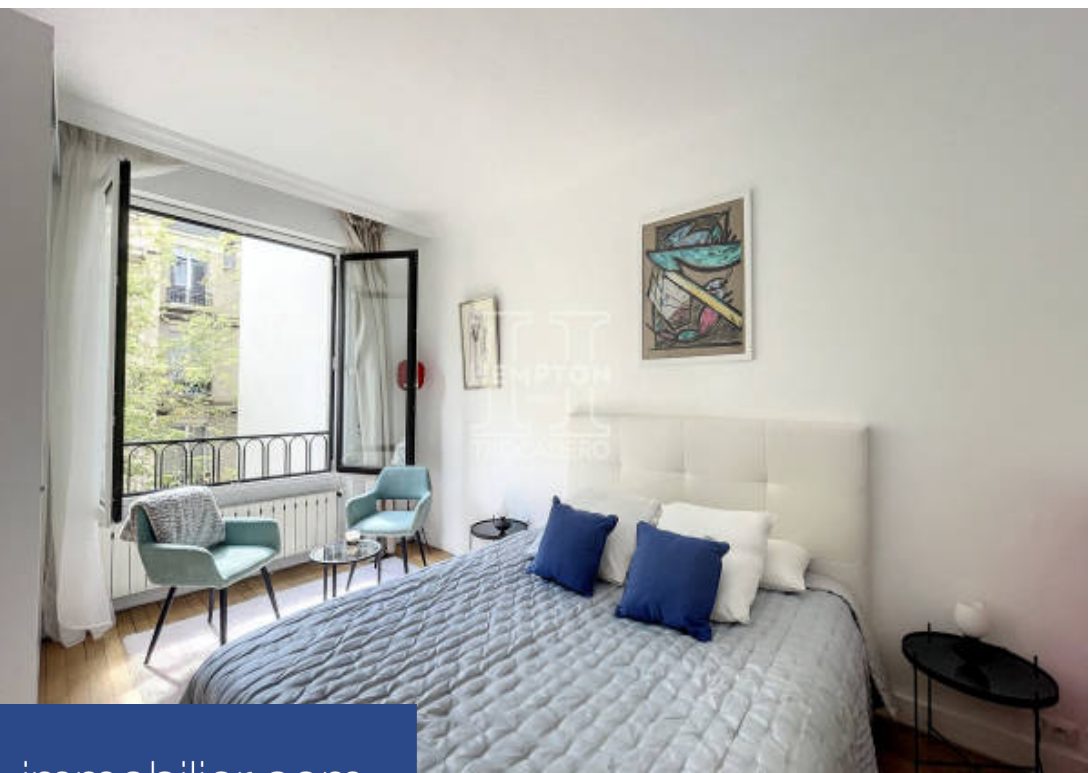

www.residences-immobilier.com