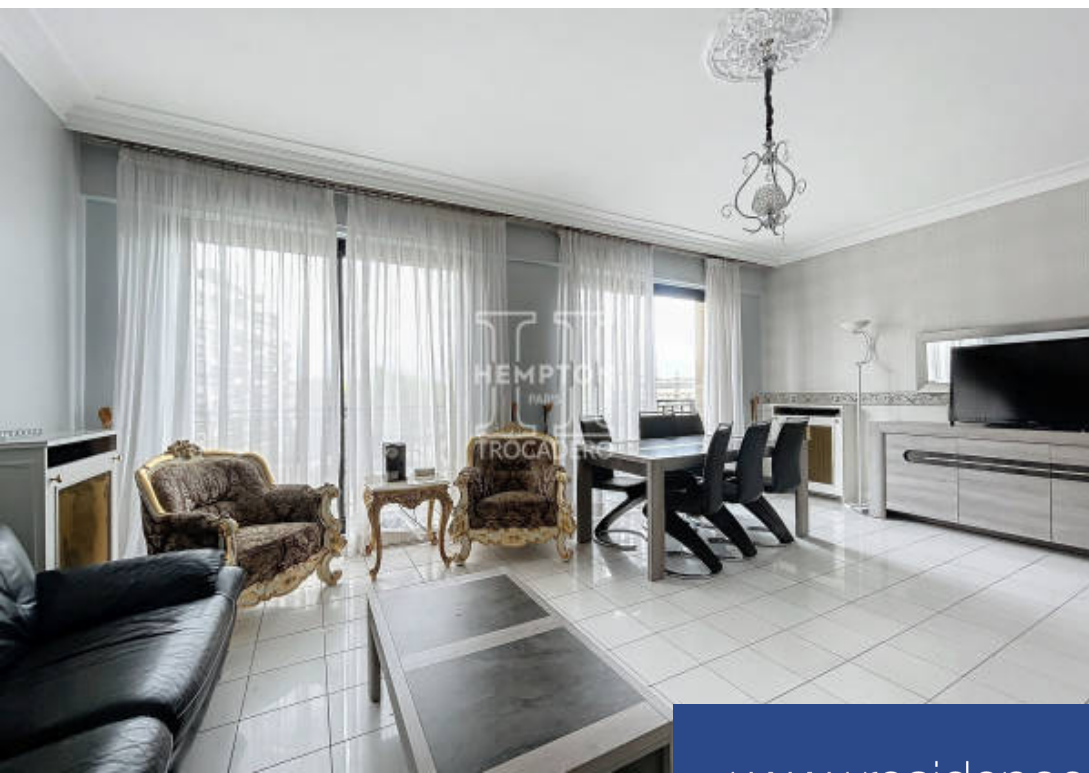

www.residences-immobilier.com