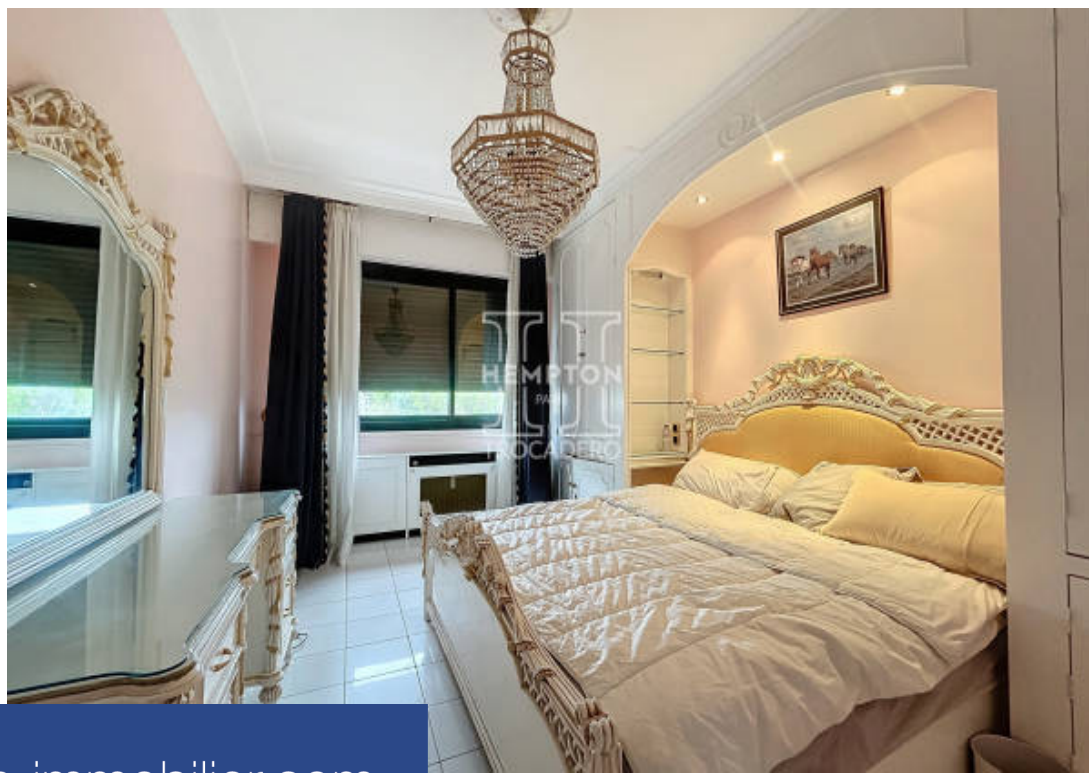

www.residences-immobilier.com