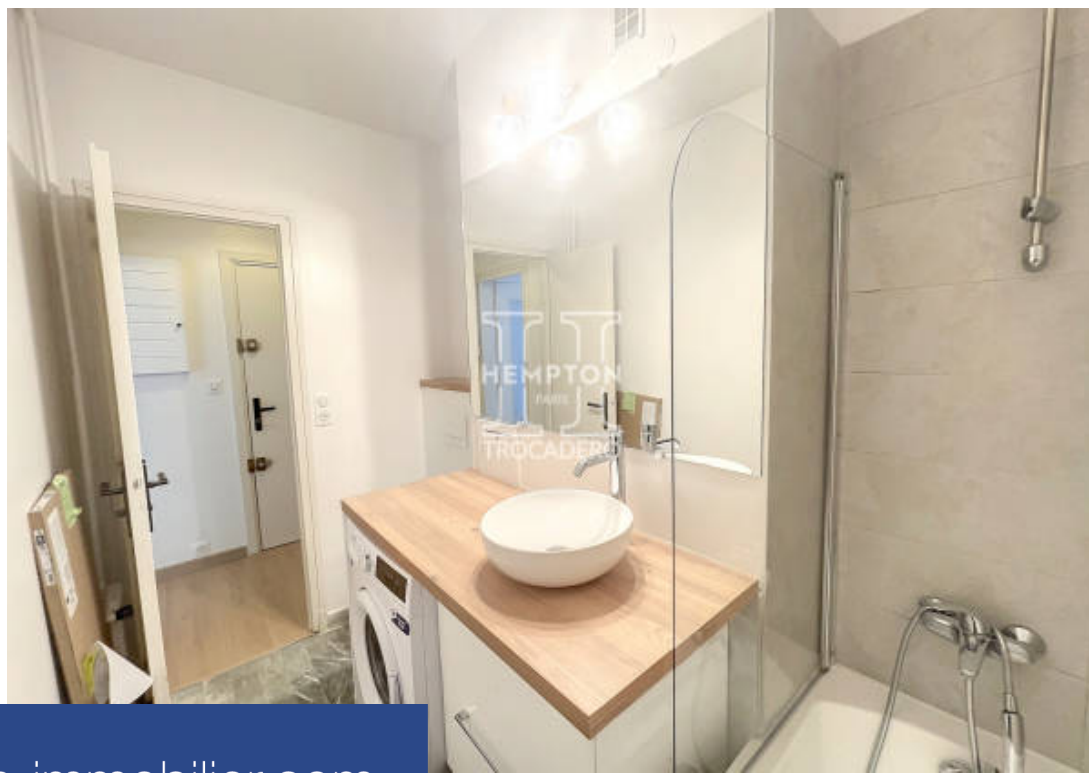

www.residences-immobilier.com