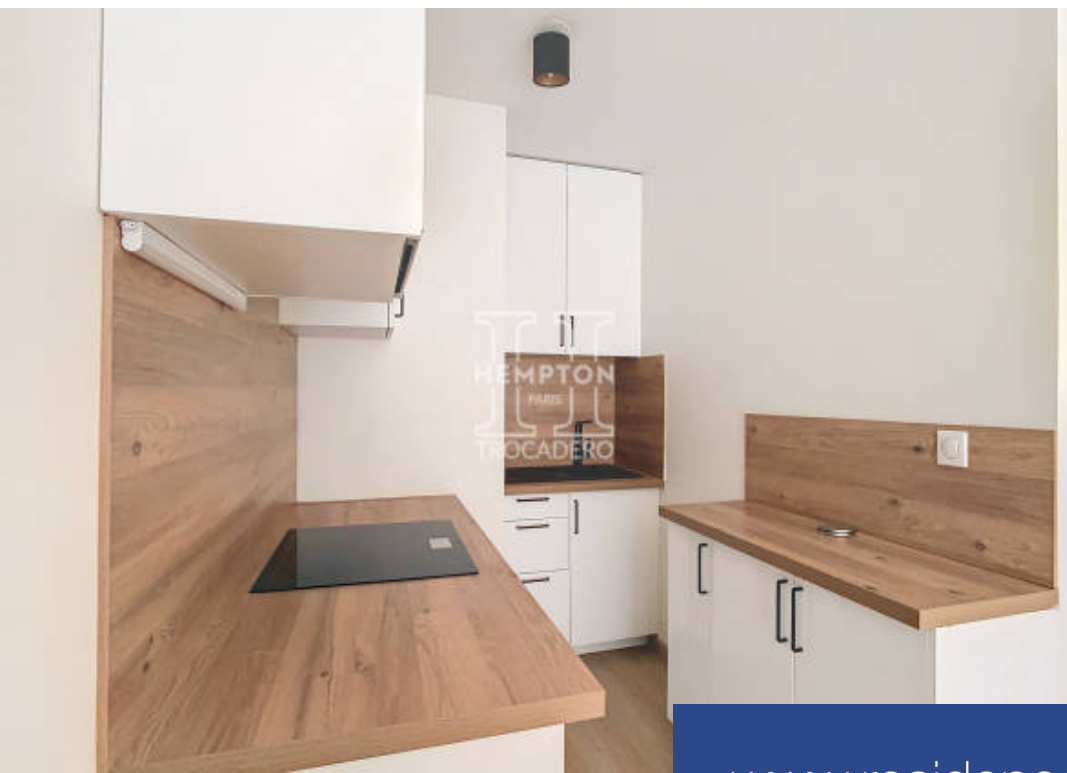

www.residences-immobilier.com