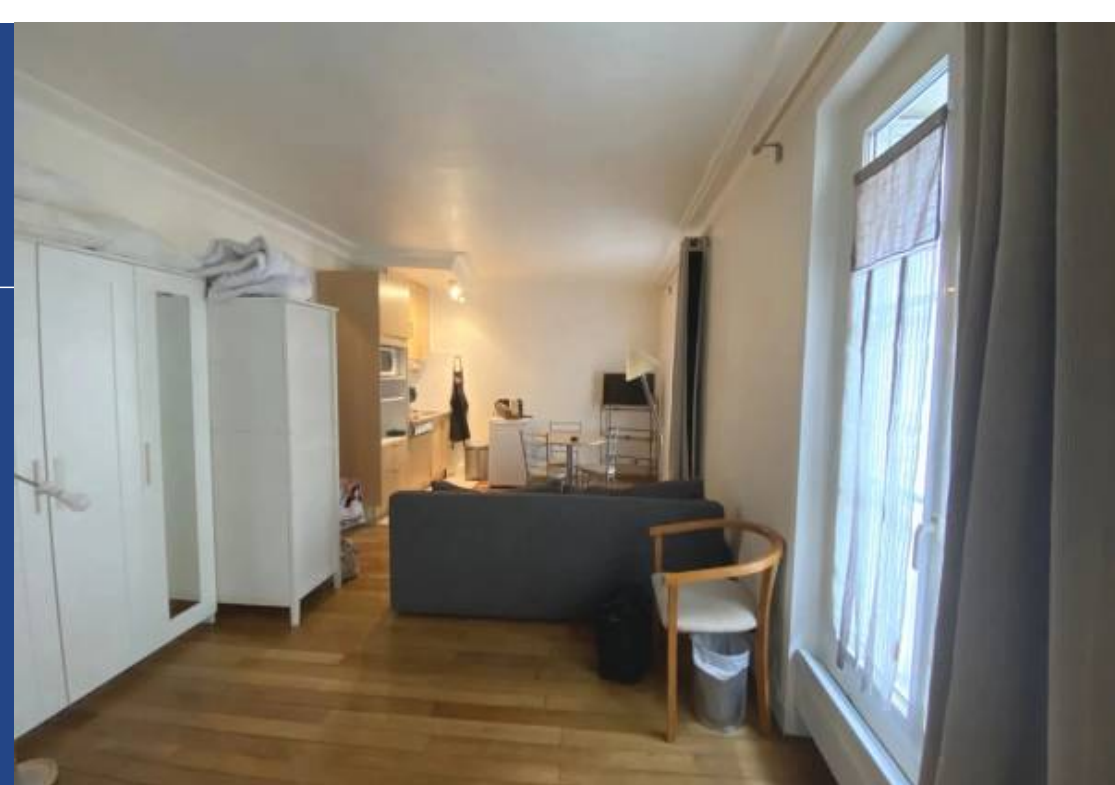

résidences immobilier

Nous vous proposons un appartement de 31m2 situé dans un immeuble ancien entre l'avenue Kléber et l'avenue d'Éléna. Le bien s'ouvre sur une entrée desservant un toilette indépendant avec fenêtre, une salle d'eau avec fenêtre également et une vaste pièce de vie. La pièce principale propose un coin cuisine et offre la possibilité de séparer le coin nuit de l'espace de vie grâce à la présence de deux grandes fenêtres. Un grand débarras ainsi qu'une cave complètent ce bien. Idéal pour investissement locatif ou pour pied à terre. A voir rapidement !

FIRST IMMOBILIER

92 rue de Longchamp - 75016 PARIS 16EME

[Contactez l'agence](#)

[Voir tous les biens de cette agence](#)