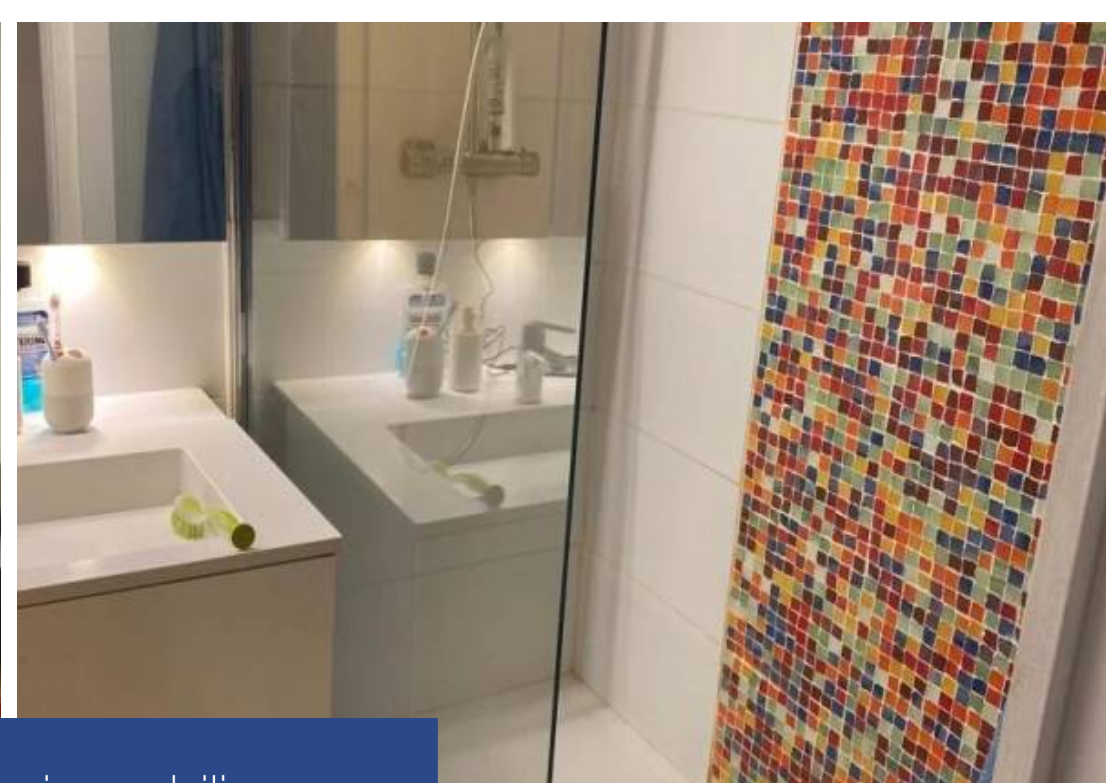

www.residences-immobilier.com

PHOTOS À VENIR