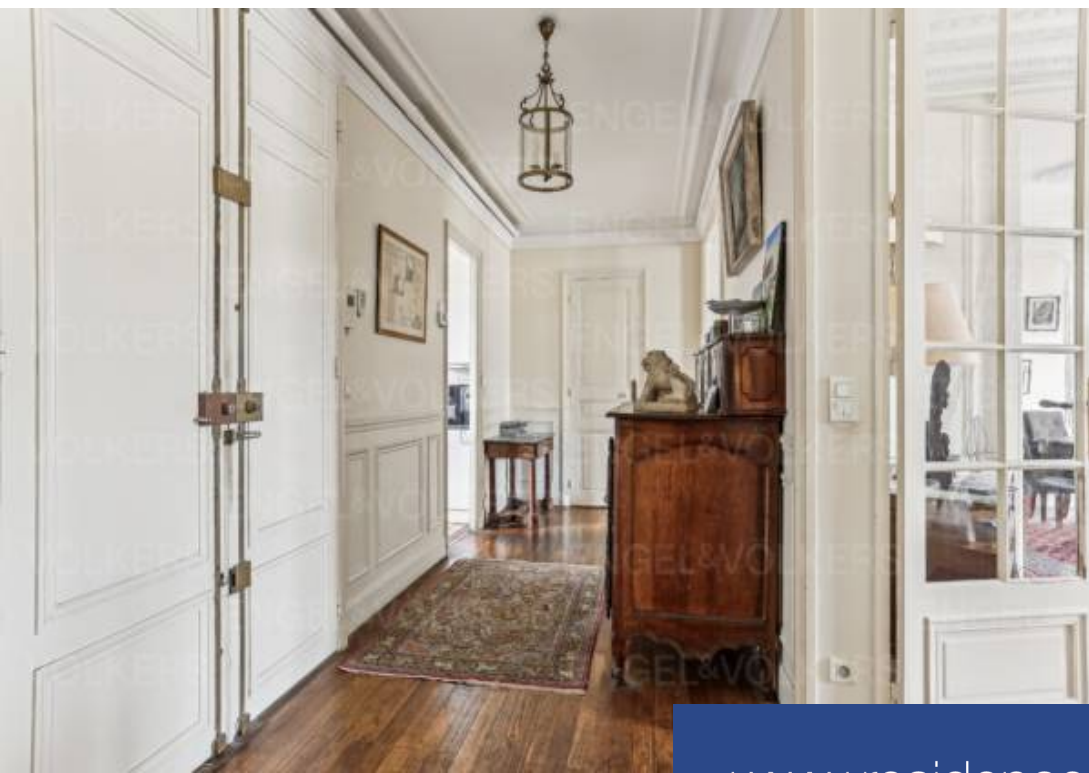

www.residences-immobilier.com