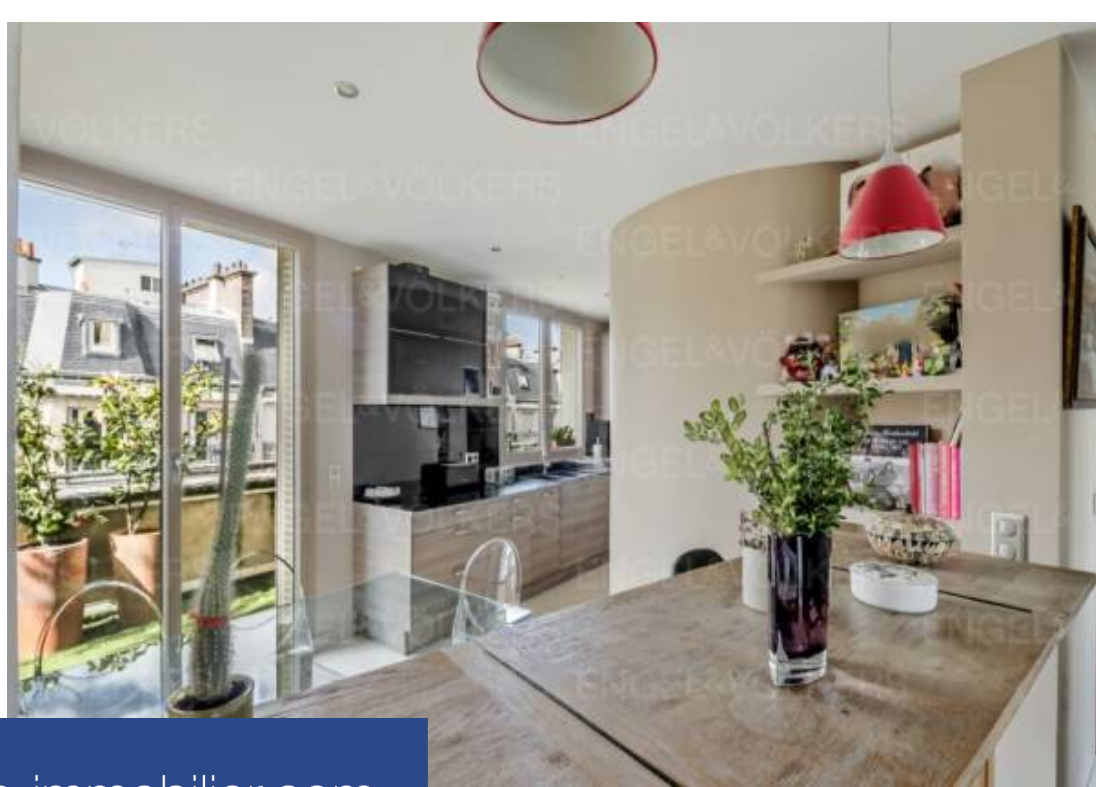

www.residences-immobilier.com