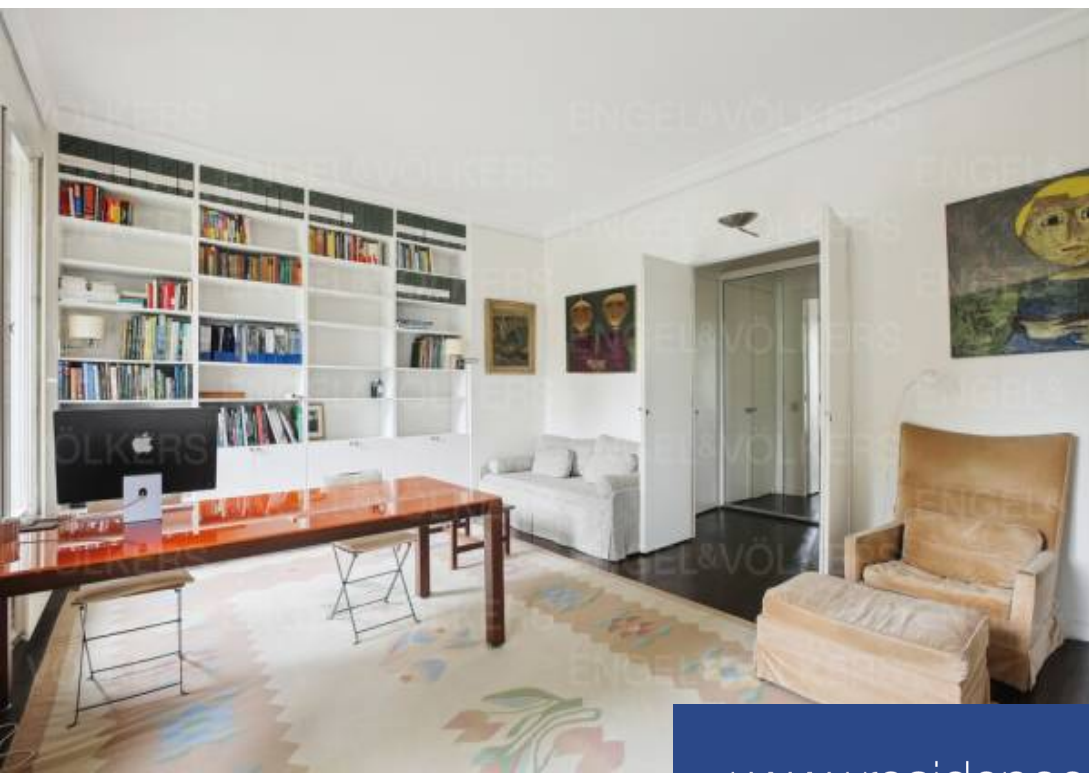

www.residences-immobilier.com