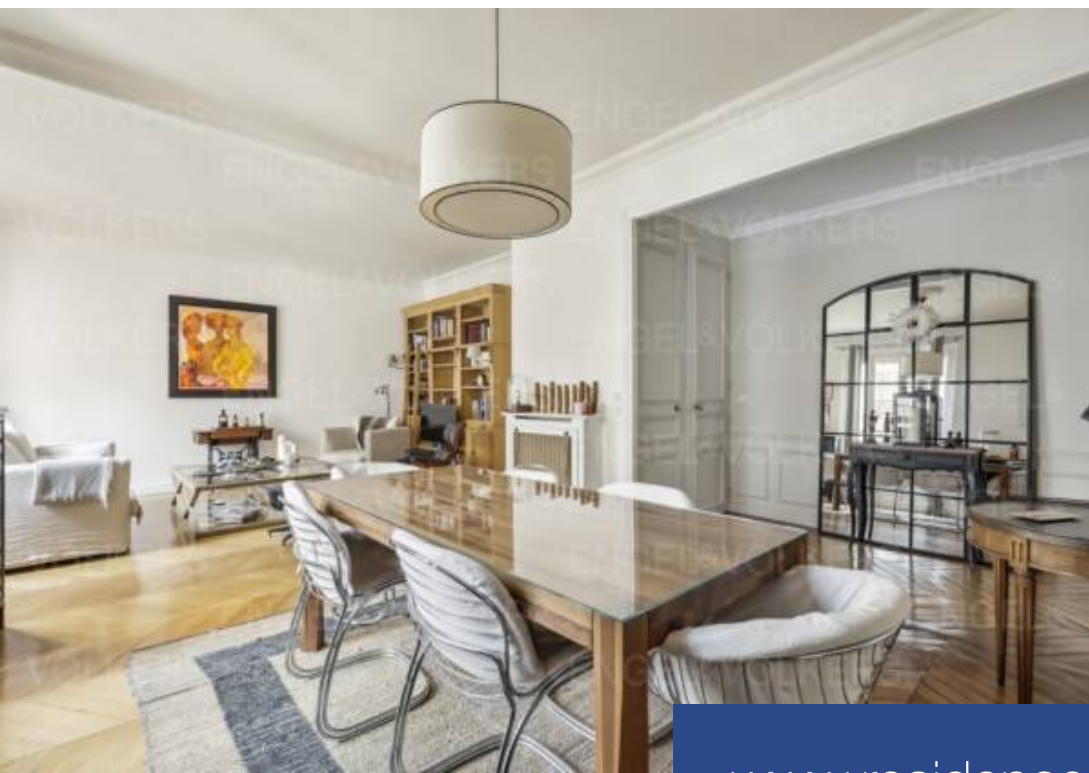

www.residences-immobilier.com