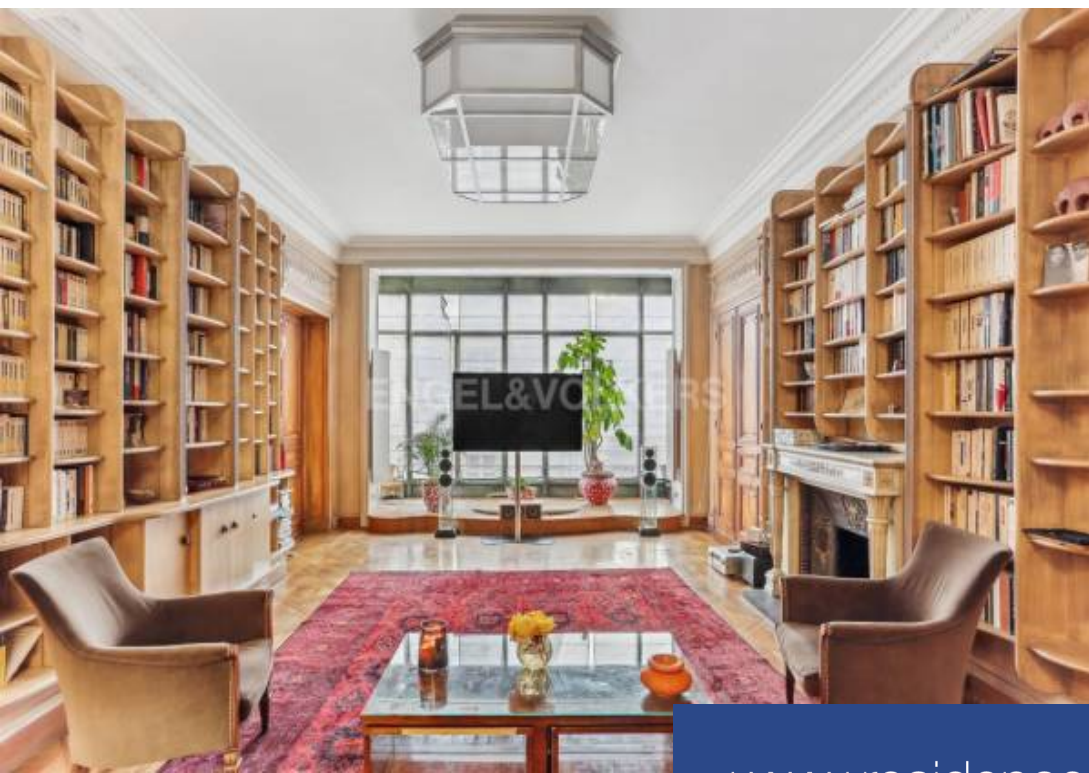

www.residences-immobilier.com