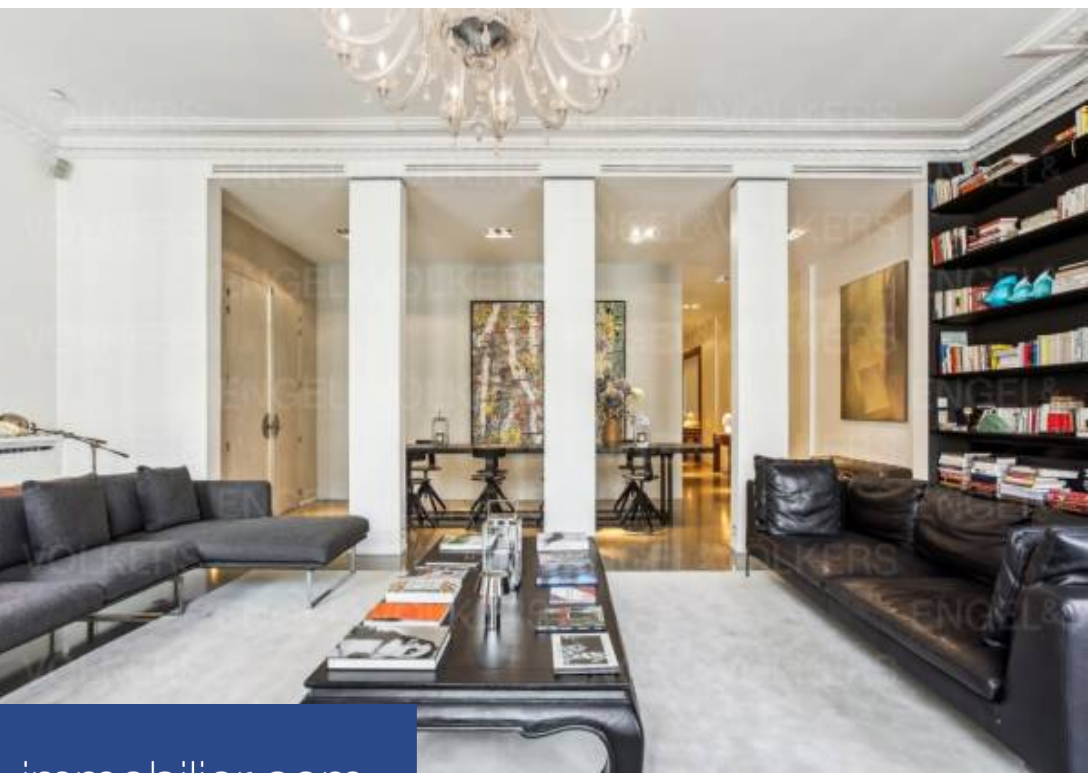

www.residences-immobilier.com