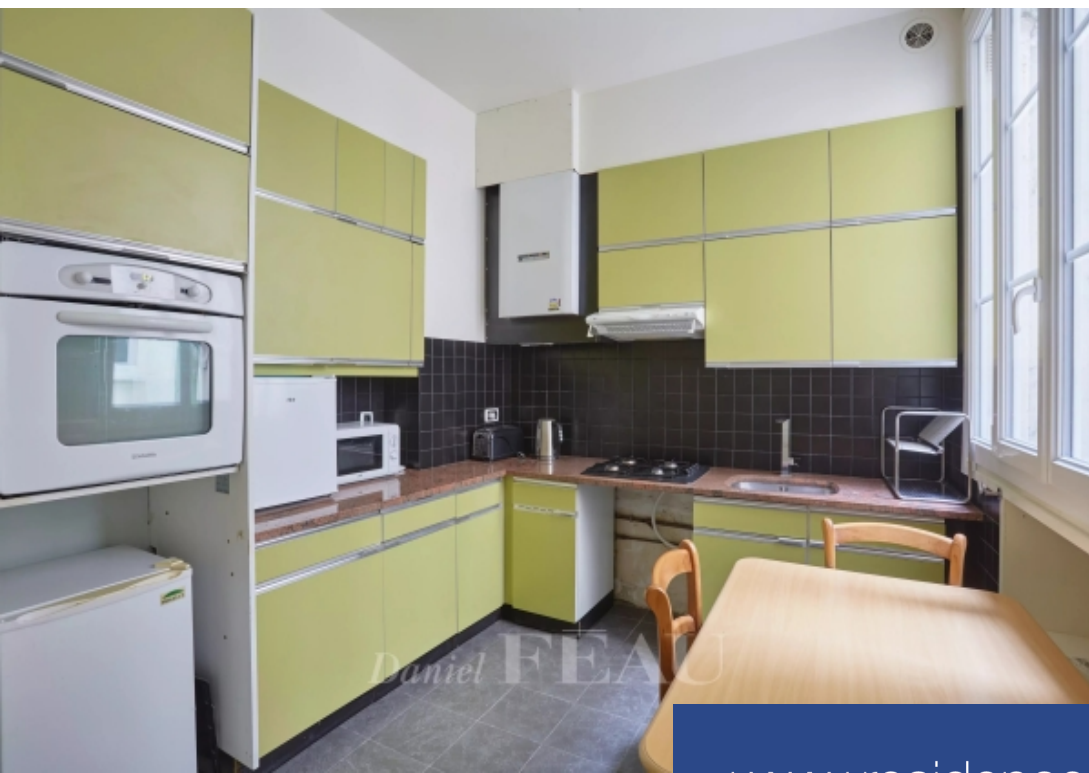

www.residences-immobilier.com