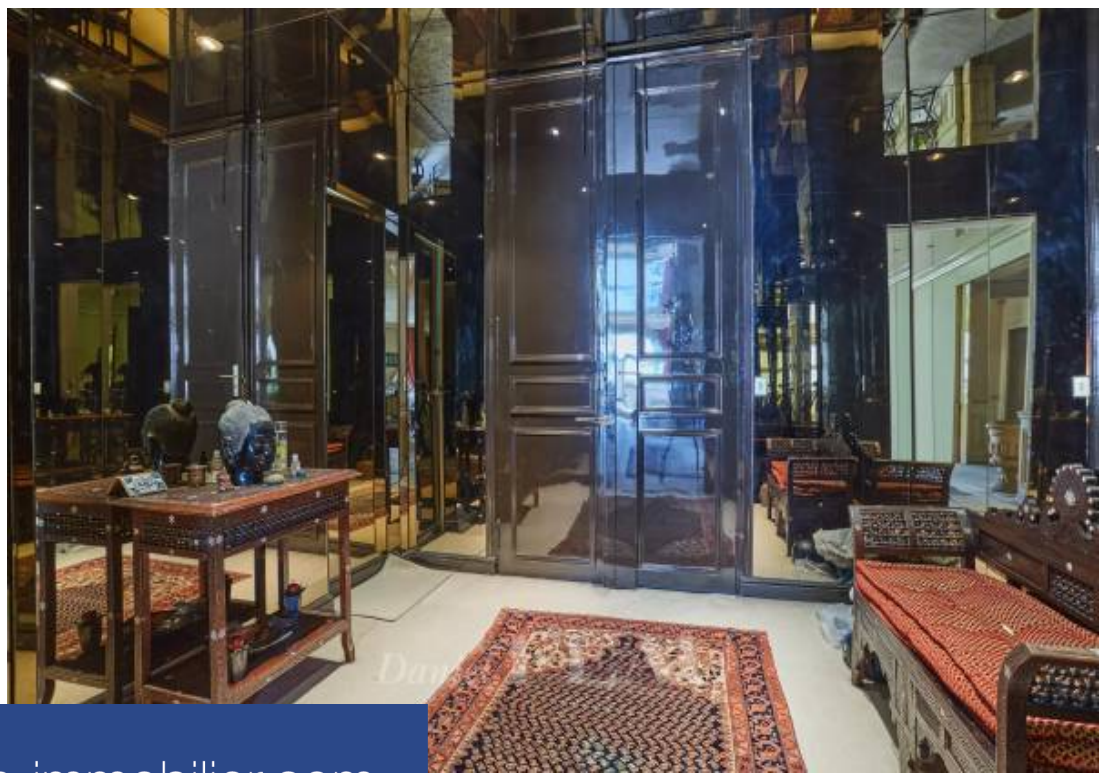

www.residences-immobilier.com