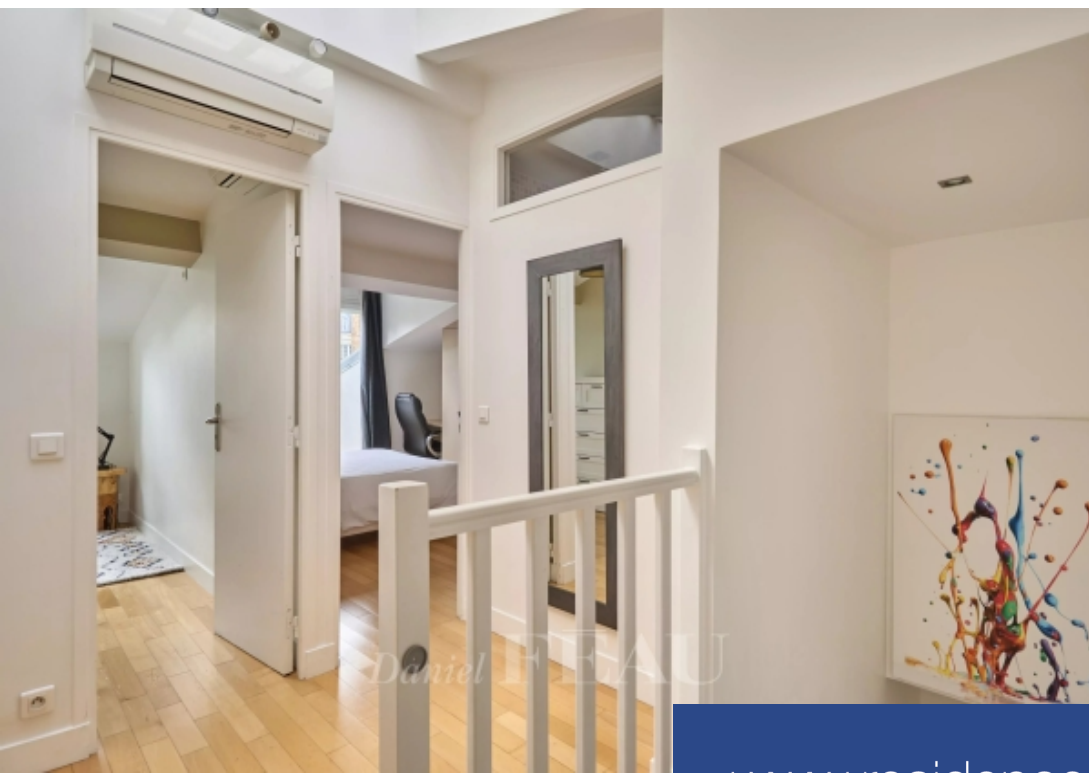

www.residences-immobilier.com