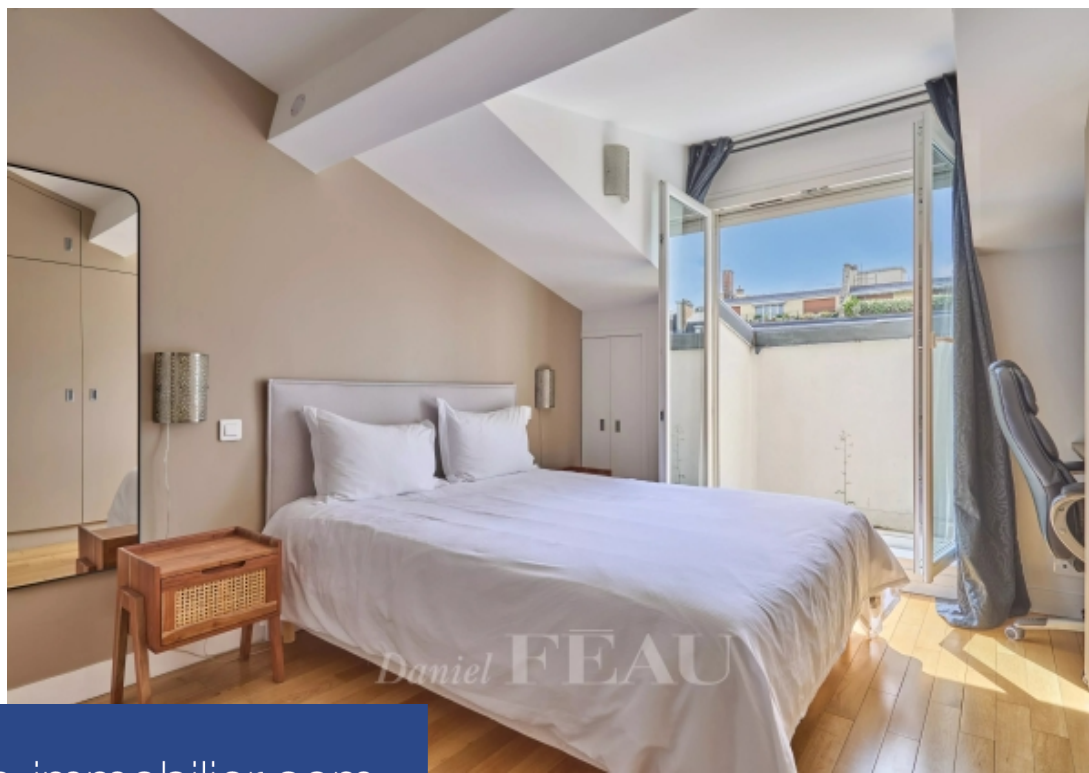

www.residences-immobilier.com