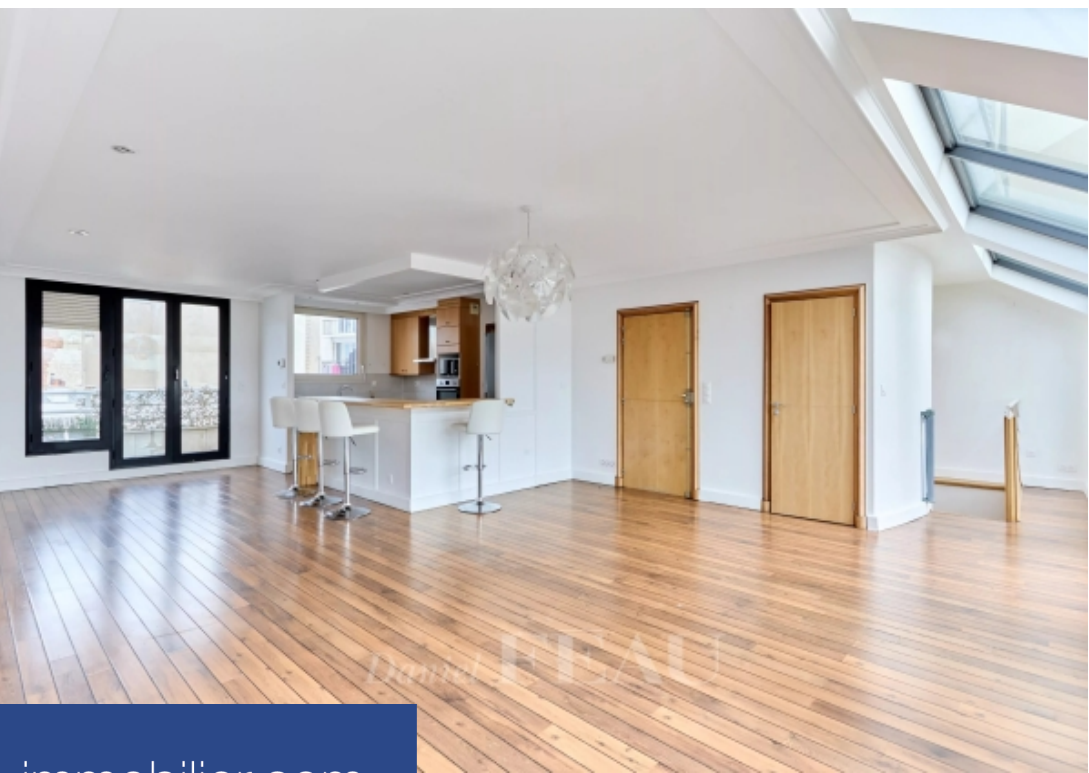

www.residences-immobilier.com