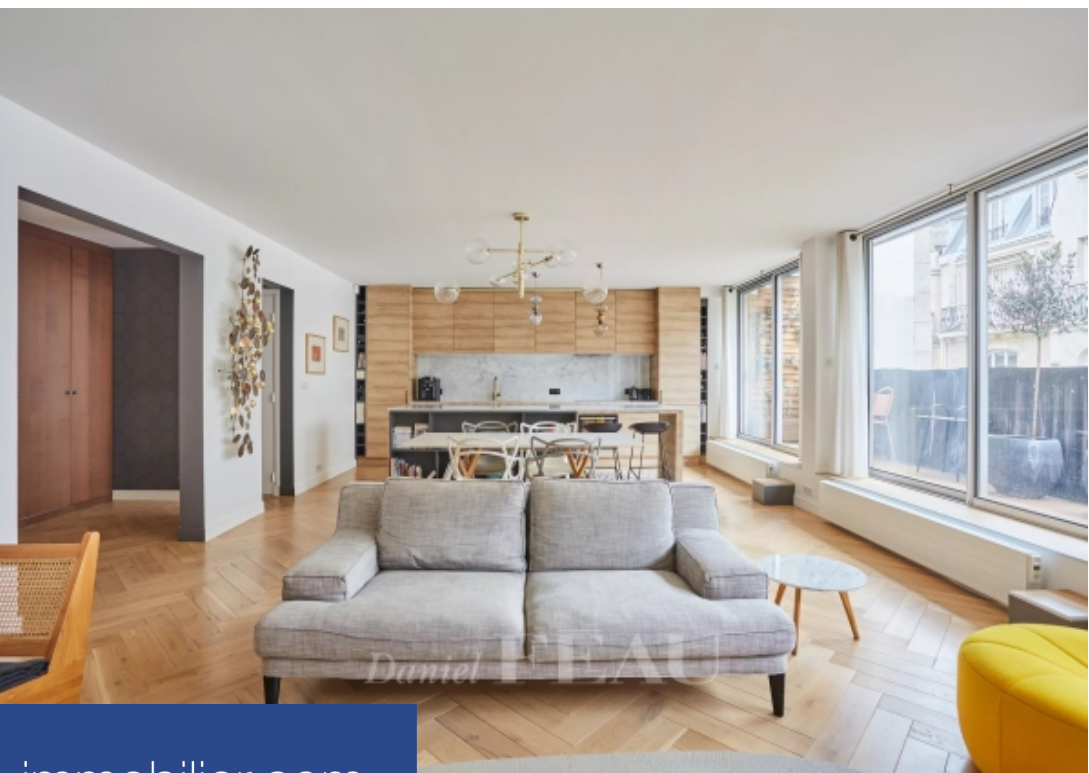

www.residences-immobilier.com